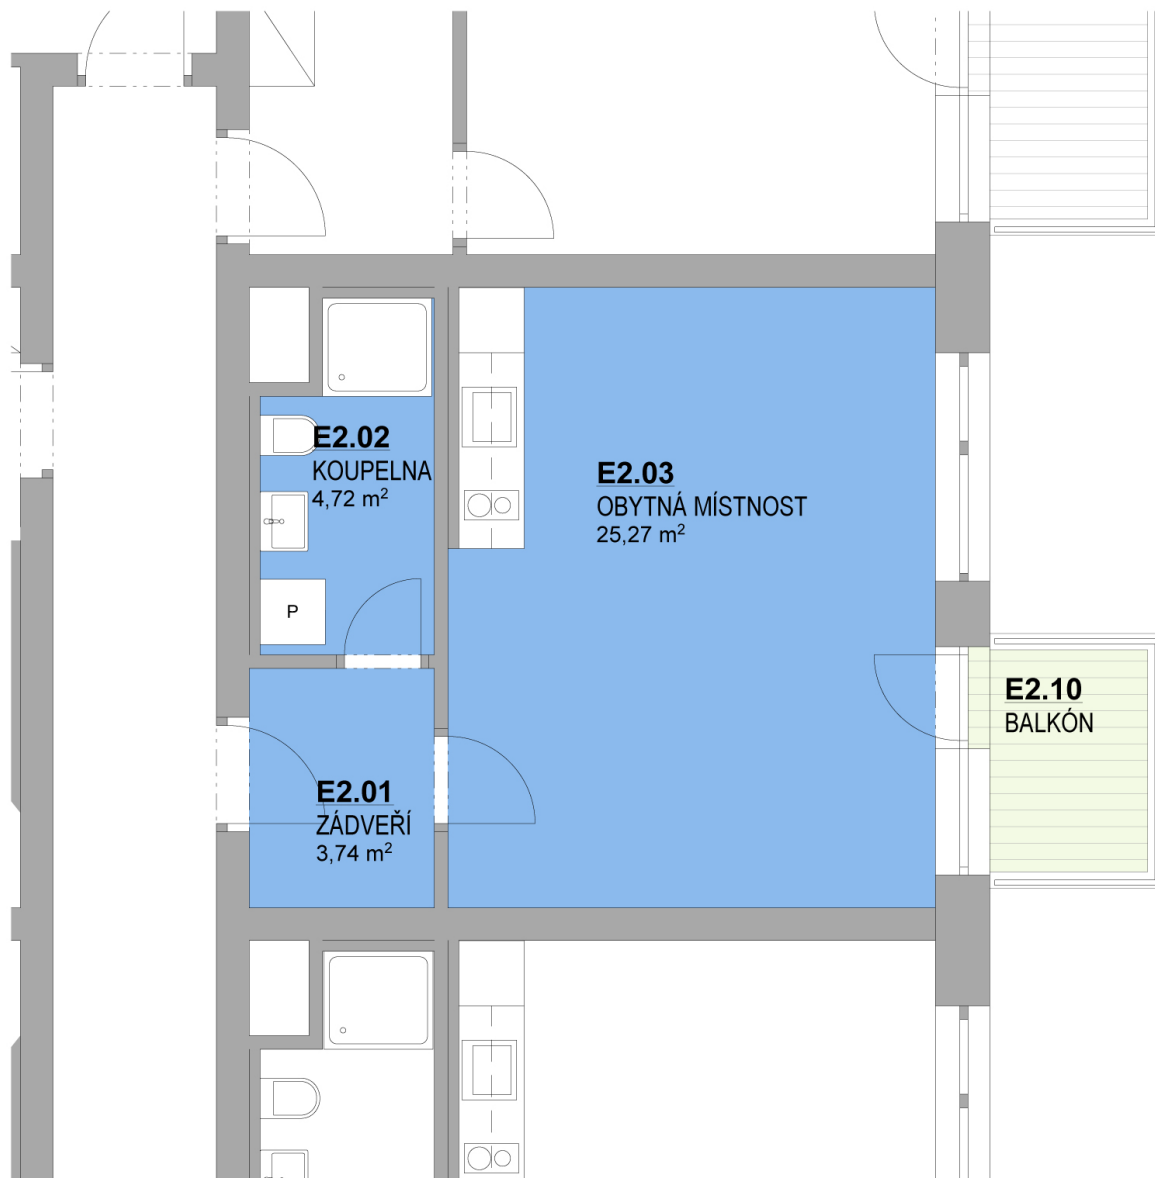

2.NP | 1+KK

Podlahová plocha: 33,73 m²

Katastrální výměra: 35,91 m² - dle nařízení vlády č. 366/2013 Sb.

GAUTE

REALITY

800 194 125

gaute@gaute.cz

WWW.REZIDENCEUVANKOVKY.CZ