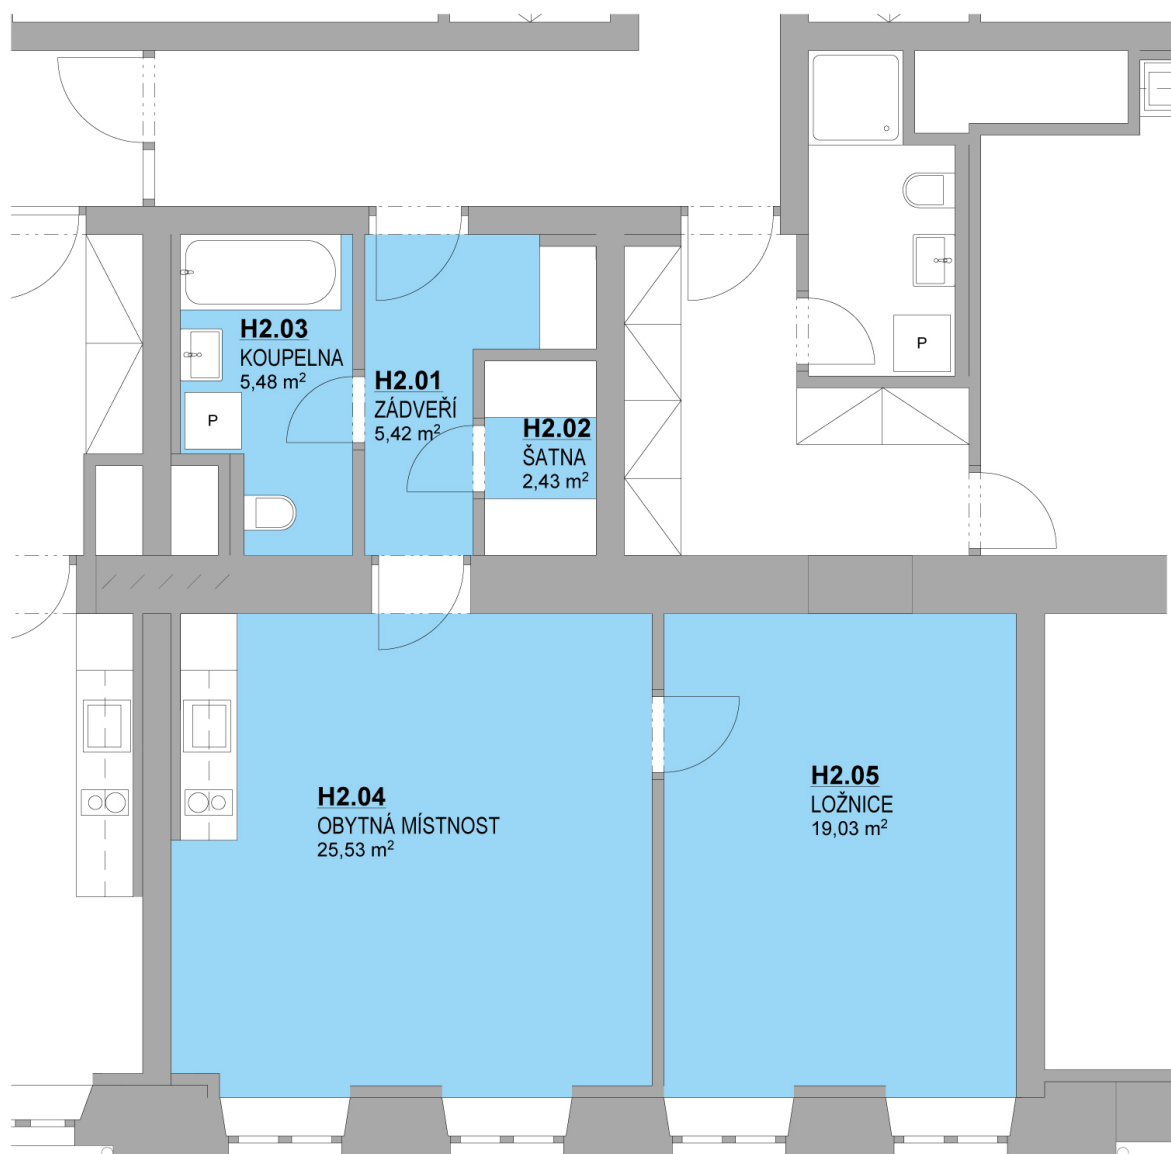

2.NP | 2+KK

Podlahová plocha: 57,88 m²

Katastrální výměra: 62,84 m² - dle nařízení vlády č. 366/2013 Sb.

GAUTE
REALITY

800 194 125
gaute@gaute.cz

WWW.REZIDENCEUVANKOVKY.CZ