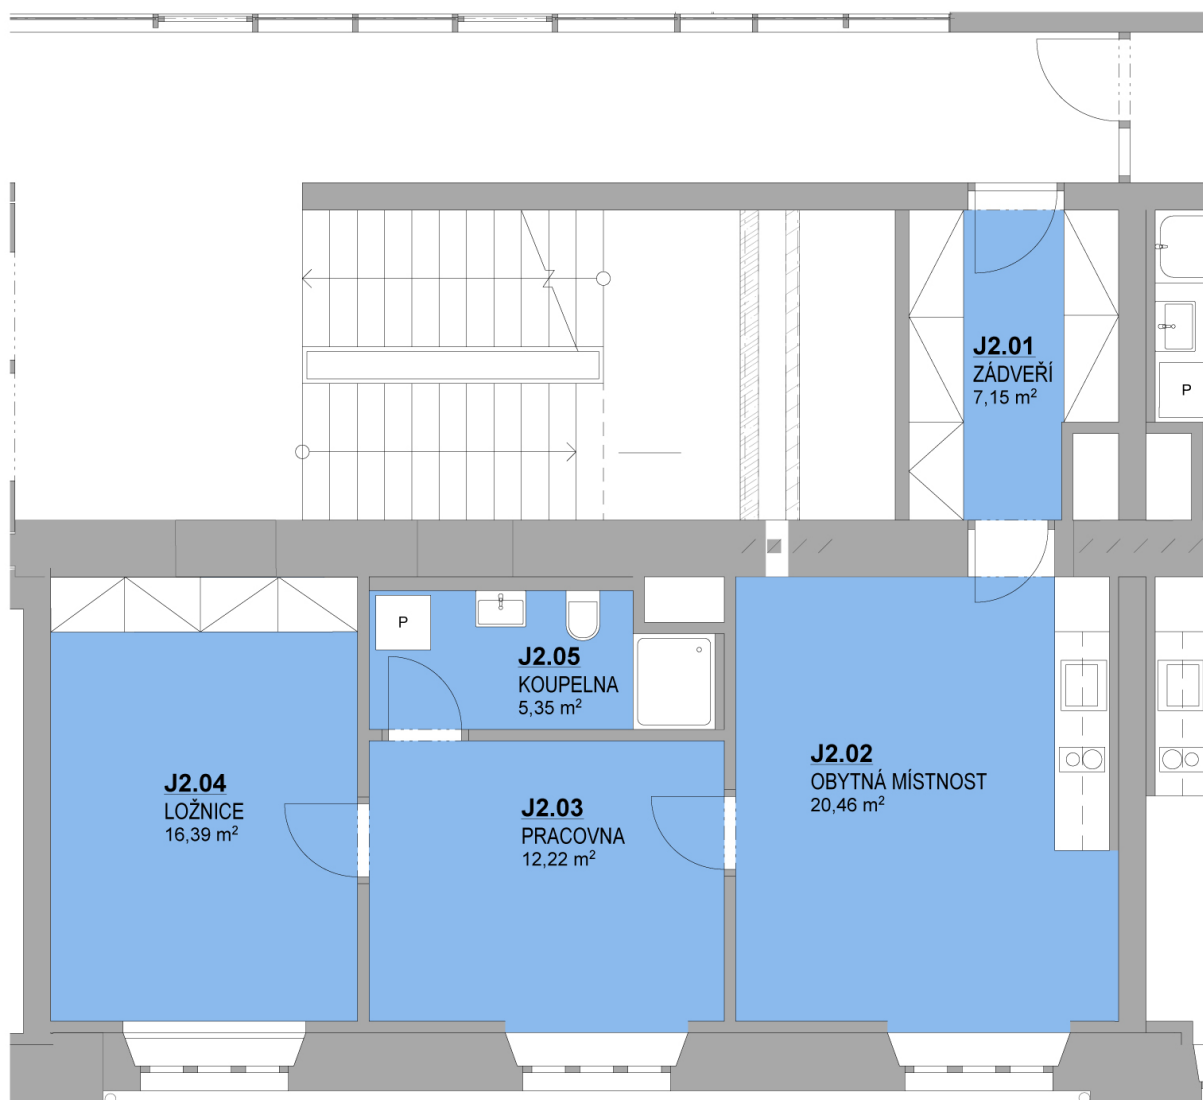

2.NP | 3+KK

Podlahová plocha: 61,57 m<sup>2</sup>

Katastrální výměra: 66,28 m<sup>2</sup> - dle nařízení vlády č. 366/2013 Sb.

**GAUTE**  
REALITY

800 194 125  
gaute@gaute.cz

[WWW.REZIDENCEUVANKOVKY.CZ](http://WWW.REZIDENCEUVANKOVKY.CZ)