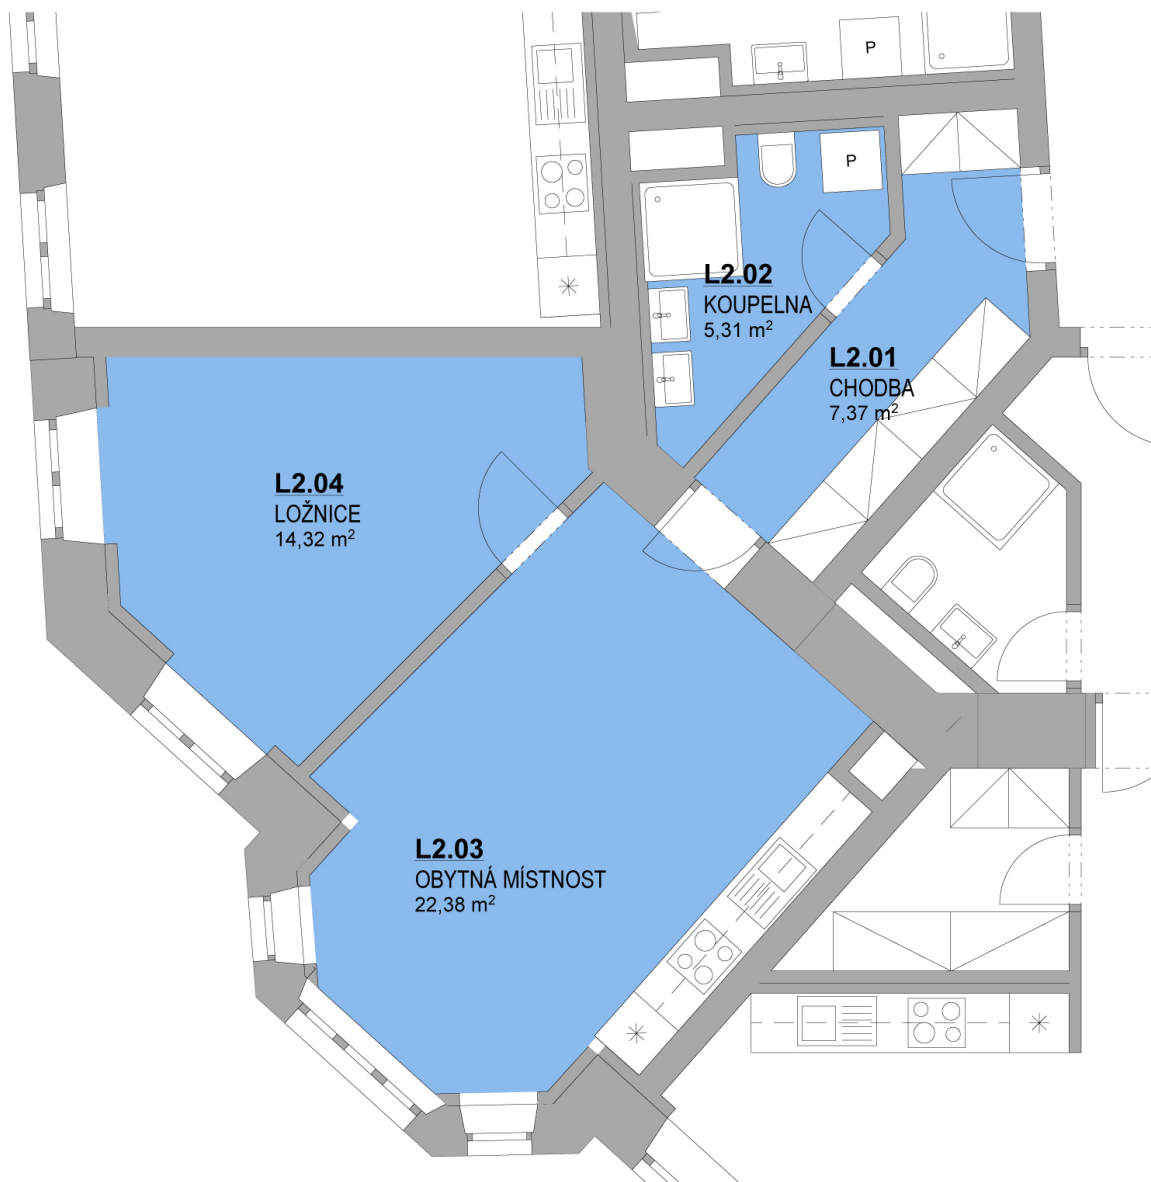

2.NP | 2+KK

Podlahová plocha: 49,38 m²

Katastrální výměra: 53,82 m² - dle nařízení vlády č. 366/2013 Sb.

GAUTE
REALITY

800 194 125
gaute@gaute.cz

WWW.REZIDENCEUVANKOVKY.CZ