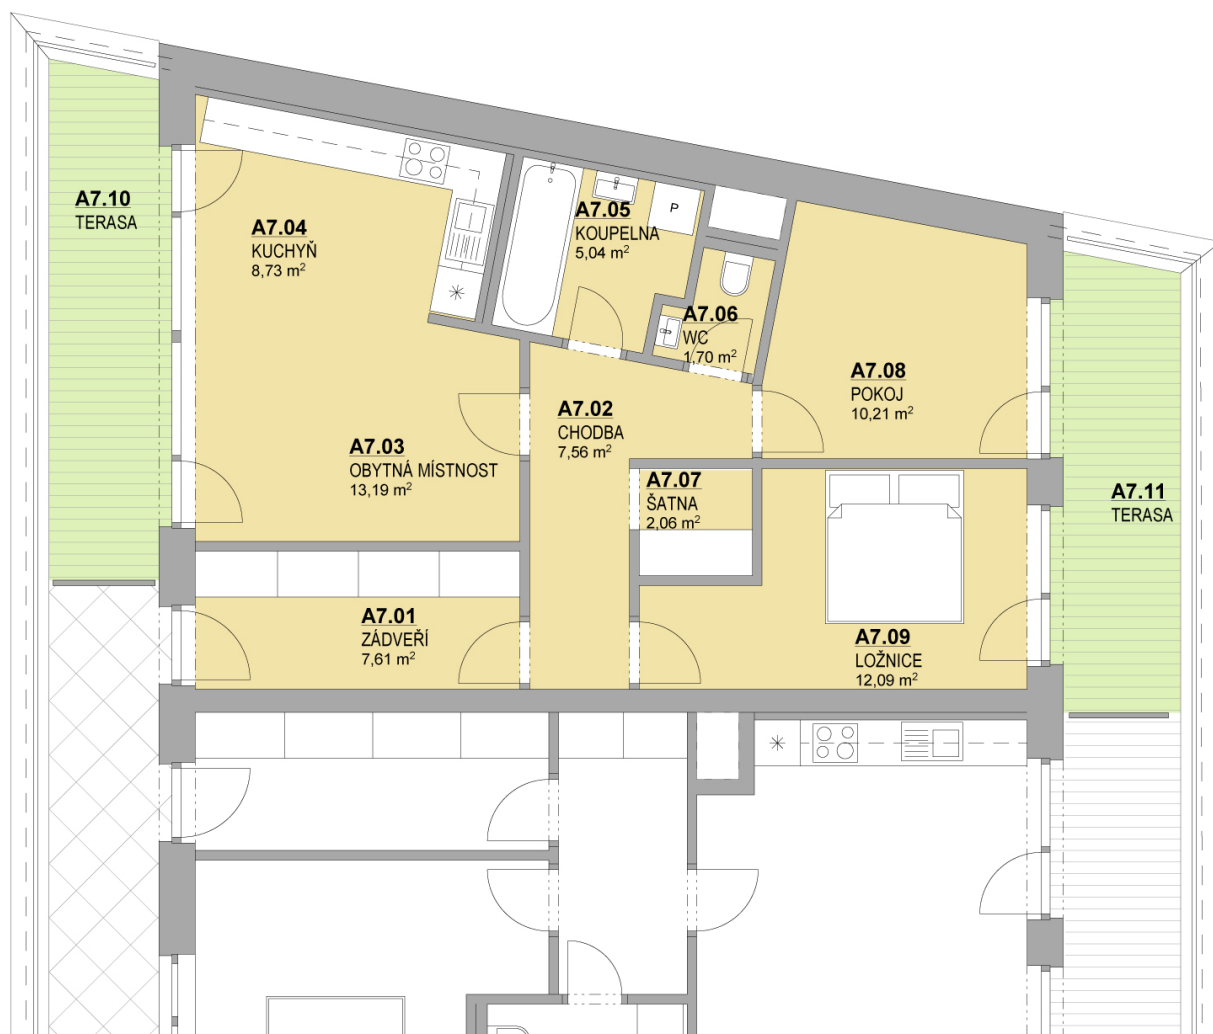

7.NP | 3+KK

Podlahová plocha: 68,21 m²

Katastrální výměra: 73,91 m² - dle nařízení vlády č. 366/2013 Sb.

GAUTE
REALITY

800 194 125
gaute@gaute.cz

WWW.REZIDENCEUVANKOVKY.CZ