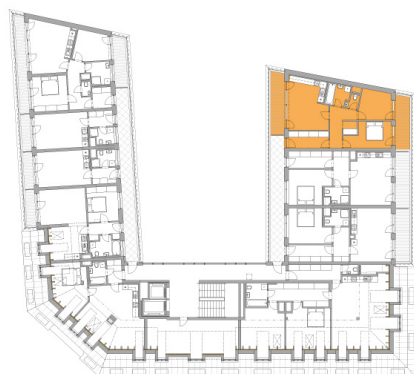

7.NP | 3+KK

Podlahová plocha: 68,21 m²

Katastrální výměra: 73,91 m² - dle nařízení vlády č. 366/2013 Sb.

GAUTE
REALITY

800 194 125
gaute@gaute.cz

WWW.REZIDENCEUVANKOVKY.CZ