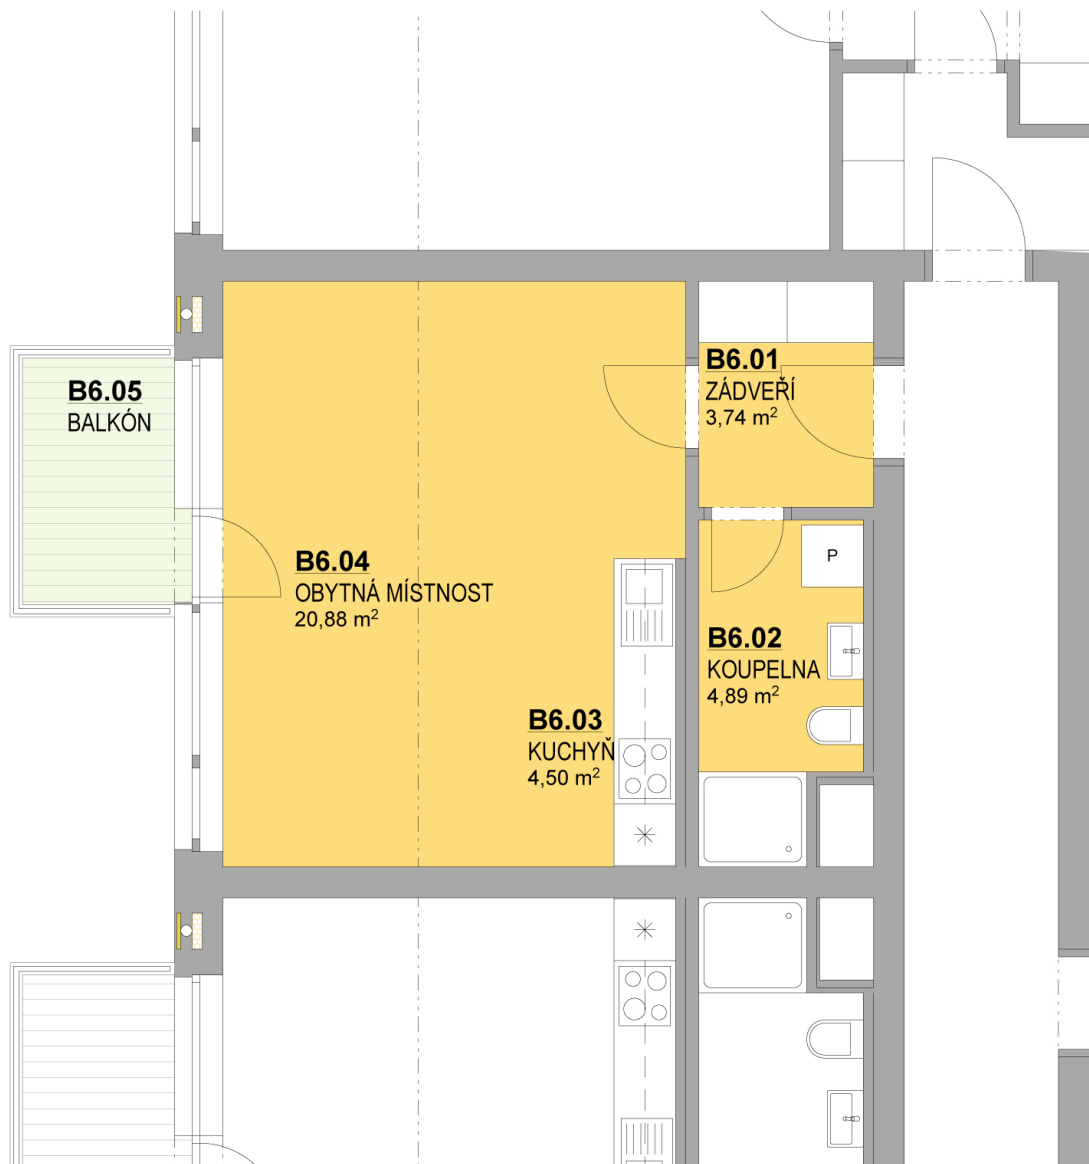

6.NP | 1+KK

Podlahová plocha: 34,01 m²

Katastrální výměra: 35,84 m² - dle nařízení vlády č. 366/2013 Sb.

GAUTE
REALITY

800 194 125
gaute@gaute.cz

WWW.REZIDENCEUVANKOVKY.CZ