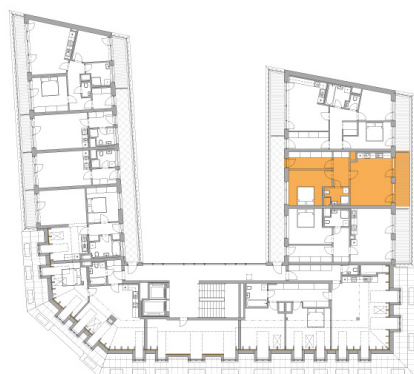

7.NP | 2+KK

Podlahová plocha: 57,75 m²

Katastrální výměra: 61,73 m² - dle nařízení vlády č. 366/2013 Sb.

GAUTE
REALITY

800 194 125
gaute@gaute.cz

WWW.REZIDENCEUVANKOVKY.CZ