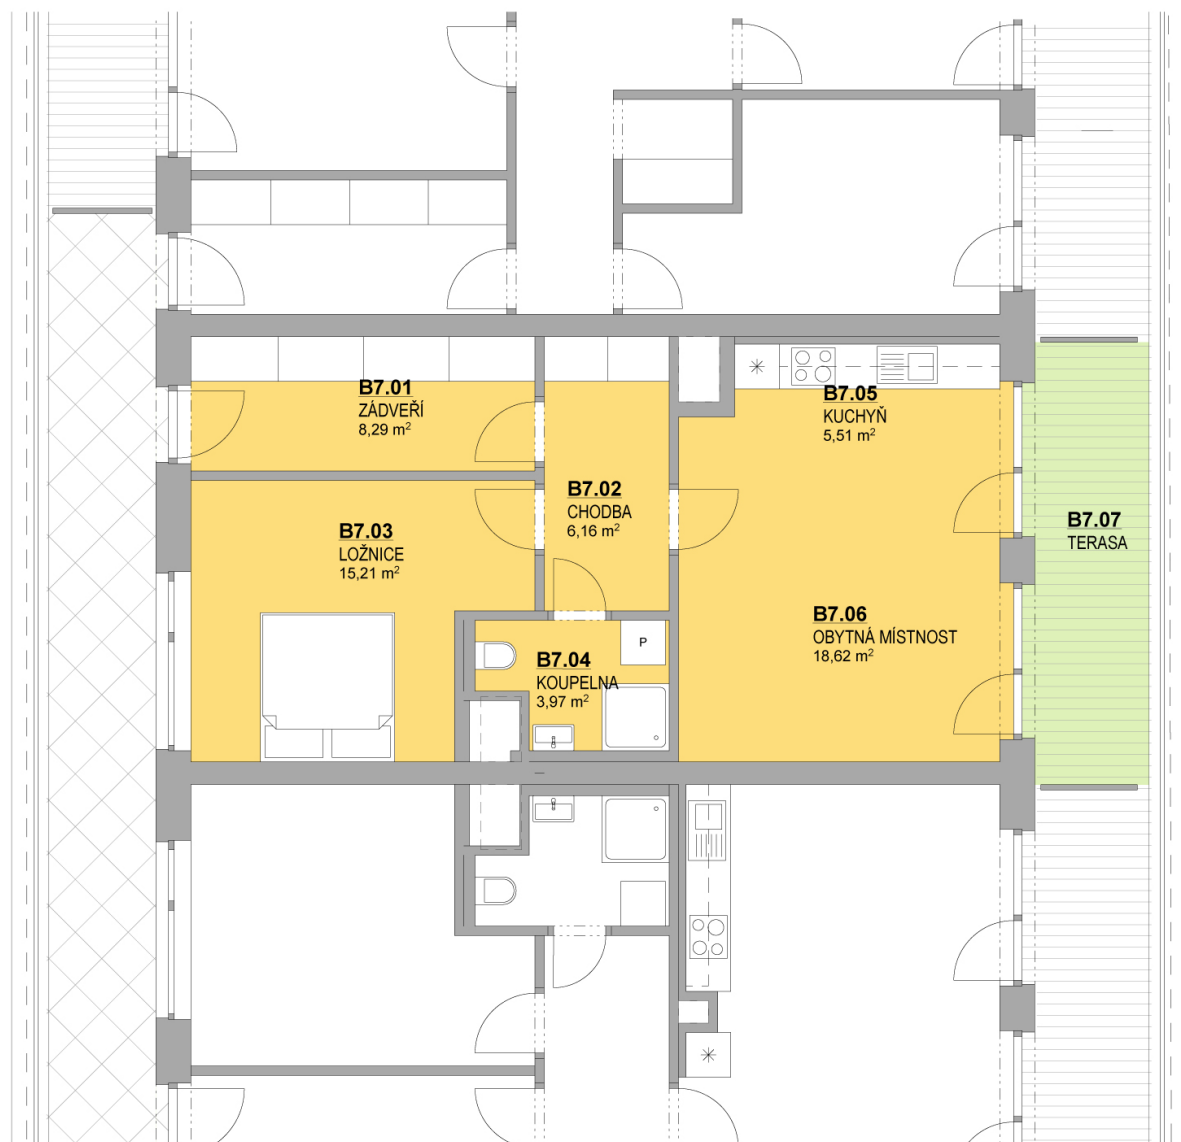

7.NP | 2+KK

Podlahová plocha: 57,75 m²

Katastrální výměra: 61,73 m² - dle nařízení vlády č. 366/2013 Sb.

GAUTE
REALITY

800 194 125
gaute@gaute.cz

WWW.REZIDENCEUVANKOVKY.CZ