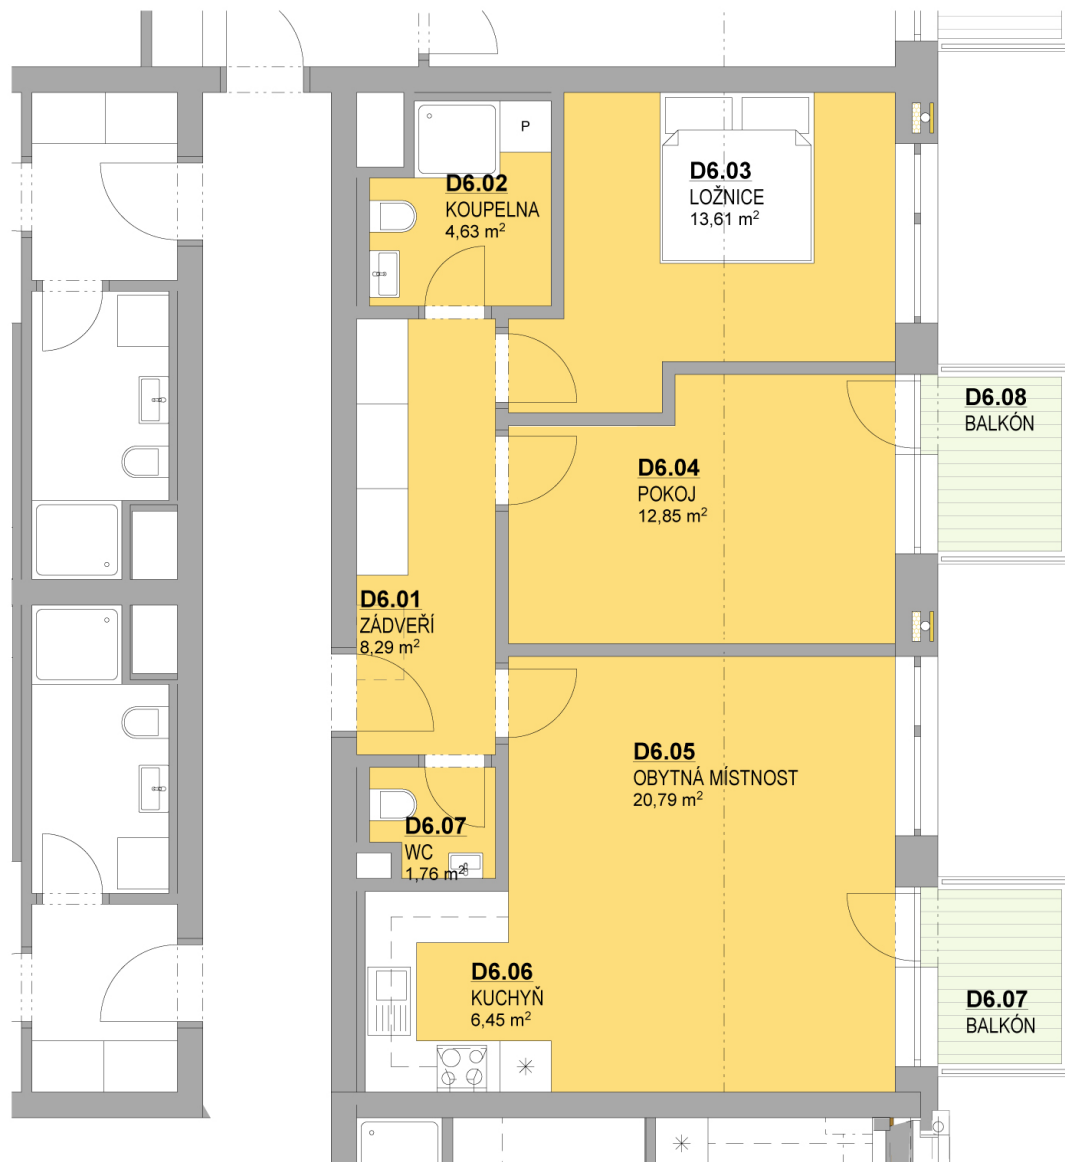

6.NP | 3+KK

Podlahová plocha: 68,37 m²

Katastrální výměra: 70,48 m² - dle nařízení vlády č. 366/2013 Sb.

GAUTE
REALITY

800 194 125
gaute@gaute.cz

WWW.REZIDENCEUVANKOVKY.CZ