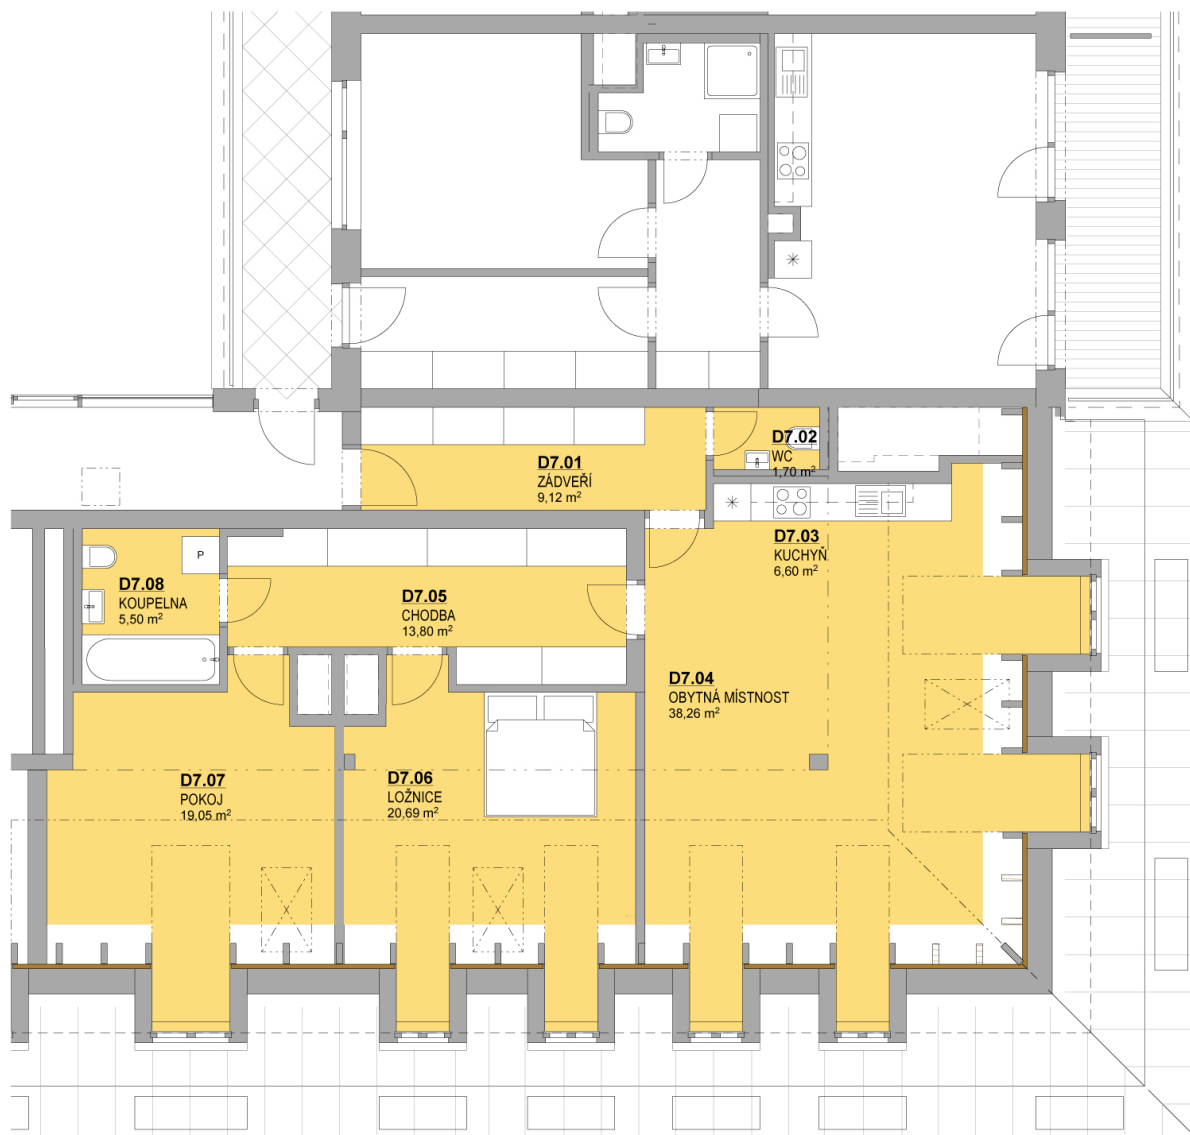

7.NP | 3+KK

Podlahová plocha: 114,71 m<sup>2</sup>

Katastrální výměra: 125,72 m<sup>2</sup> - dle nařízení vlády č. 366/2013 Sb.

**GAUTE**  
REALITY

800 194 125  
gaute@gaute.cz

[WWW.REZIDENCEUVANKOVKY.CZ](http://WWW.REZIDENCEUVANKOVKY.CZ)