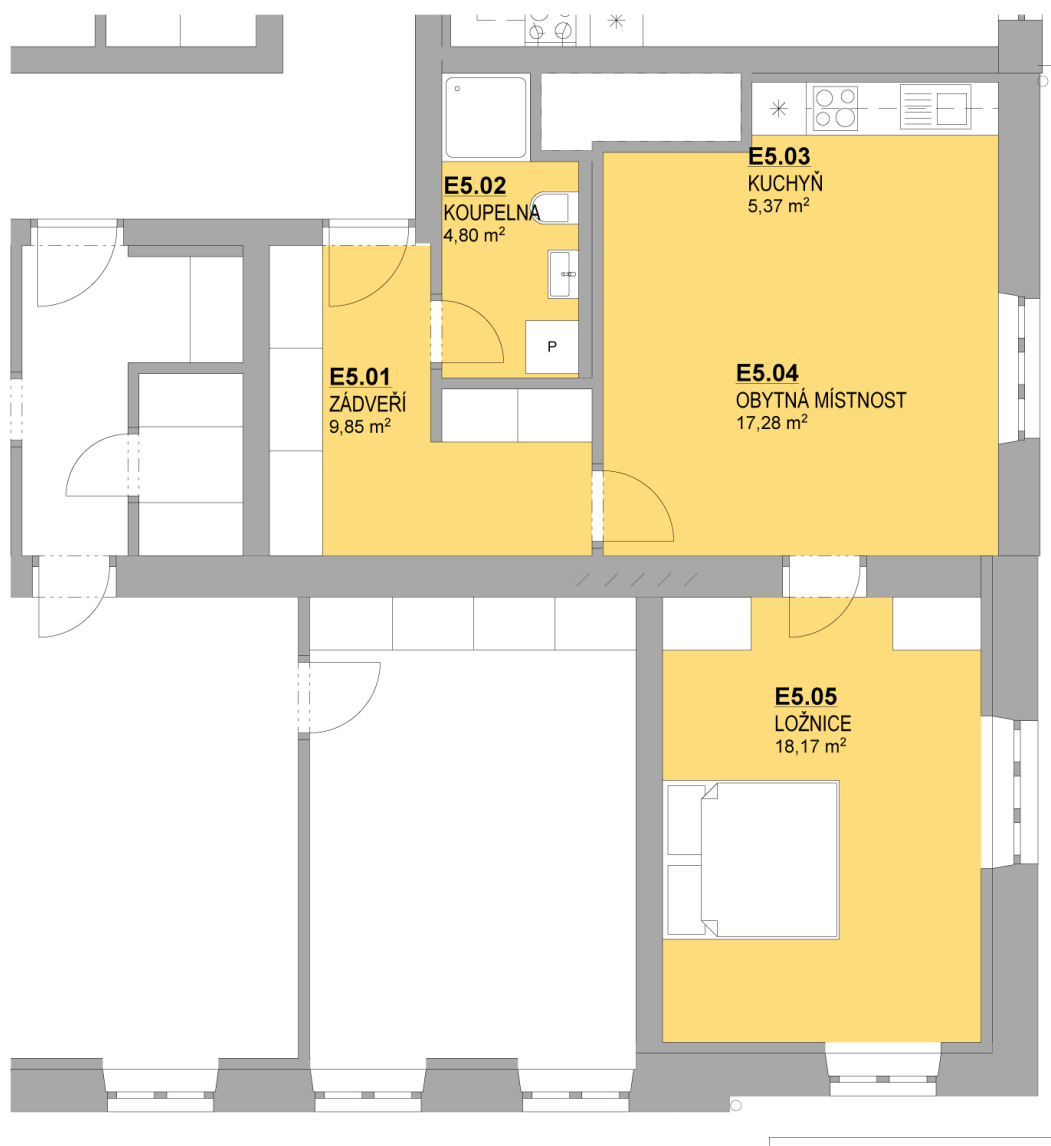

5.NP | 2+KK

Podlahová plocha: 55,47 m²

Katastrální výměra: 60,95 m² - dle nařízení vlády č. 366/2013 Sb.

GAUTE
REALITY

800 194 125
gaute@gaute.cz

WWW.REZIDENCEUVANKOVKY.CZ