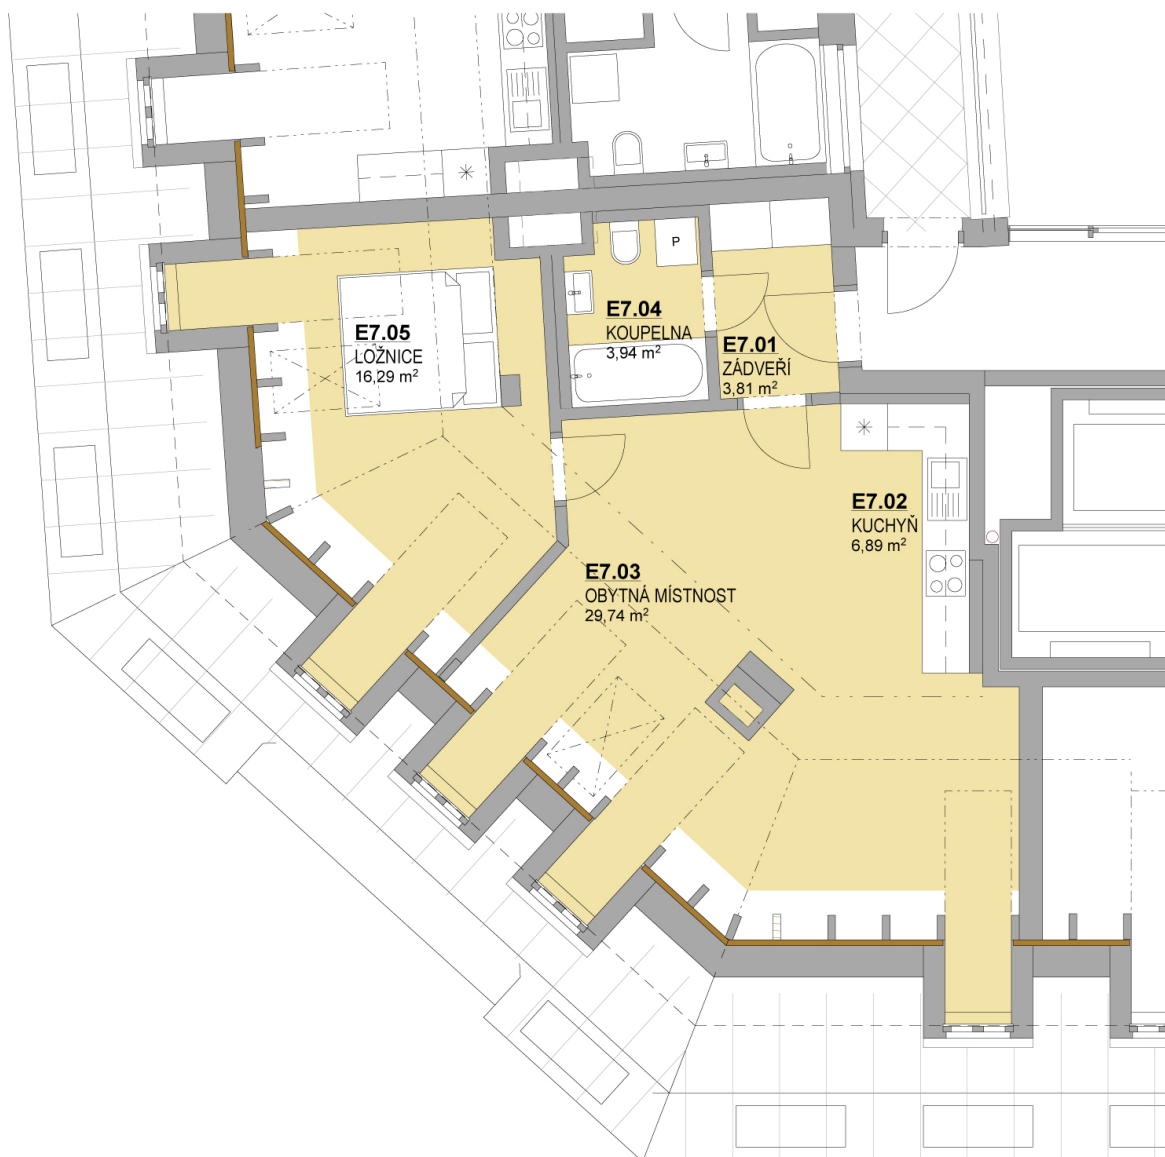

7.NP | 2+KK

Podlahová plocha: 60,67 m²

Katastrální výměra: 64,31 m² - dle nařízení vlády č. 366/2013 Sb.

GAUTE
REALITY

800 194 125
gaute@gaute.cz

WWW.REZIDENCEUVANKOVKY.CZ