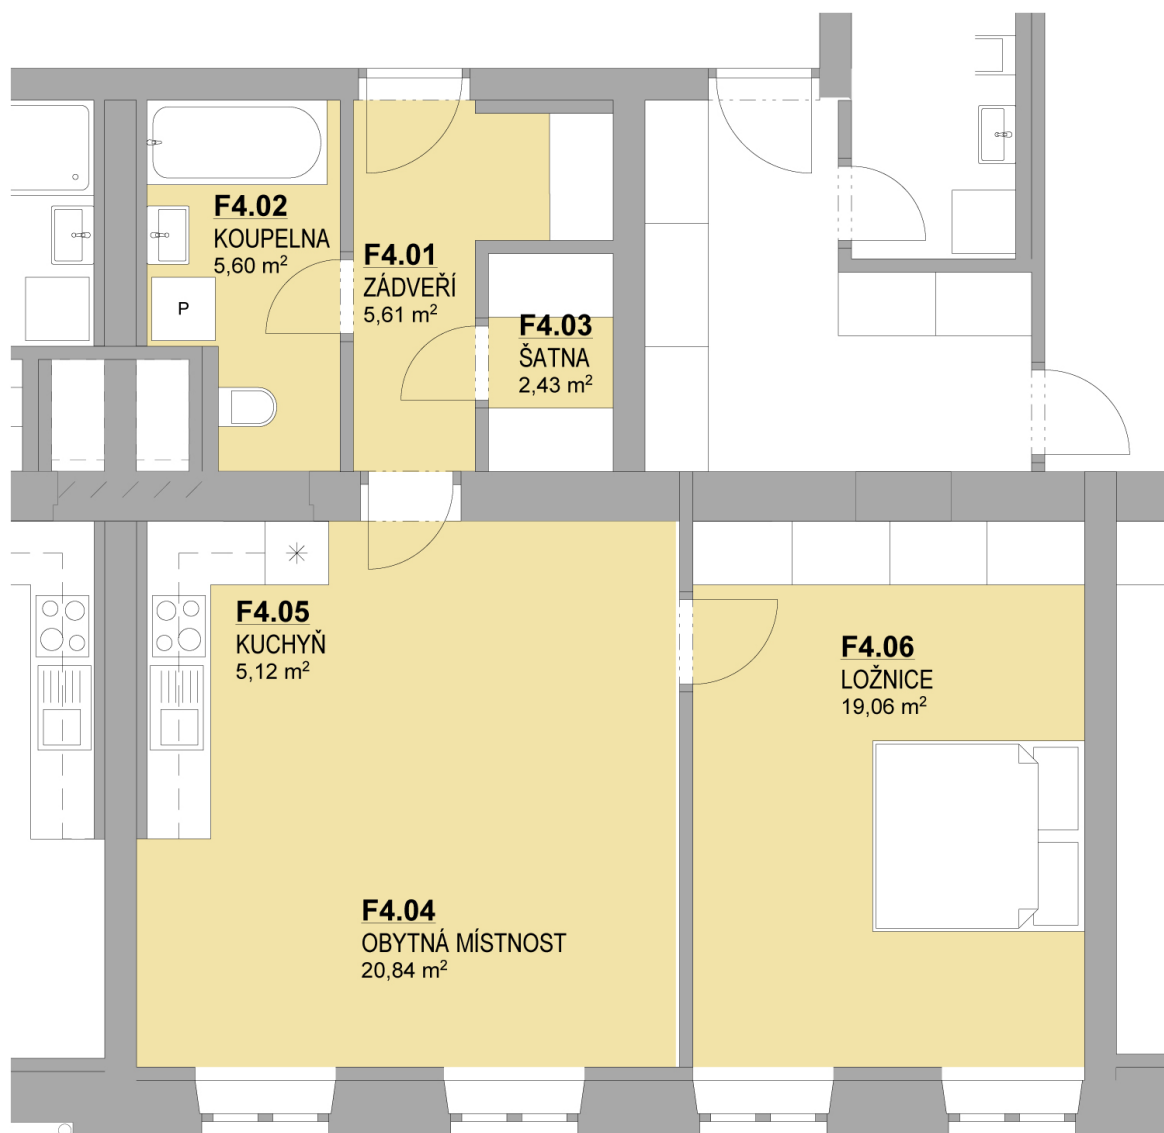

4.NP | 2+KK

Podlahová plocha: 58,66 m²

Katastrální výměra: 64,05 m² - dle nařízení vlády č. 366/2013 Sb.

GAUTE
REALITY

800 194 125
gaute@gaute.cz

WWW.REZIDENCEUVANKOVKY.CZ