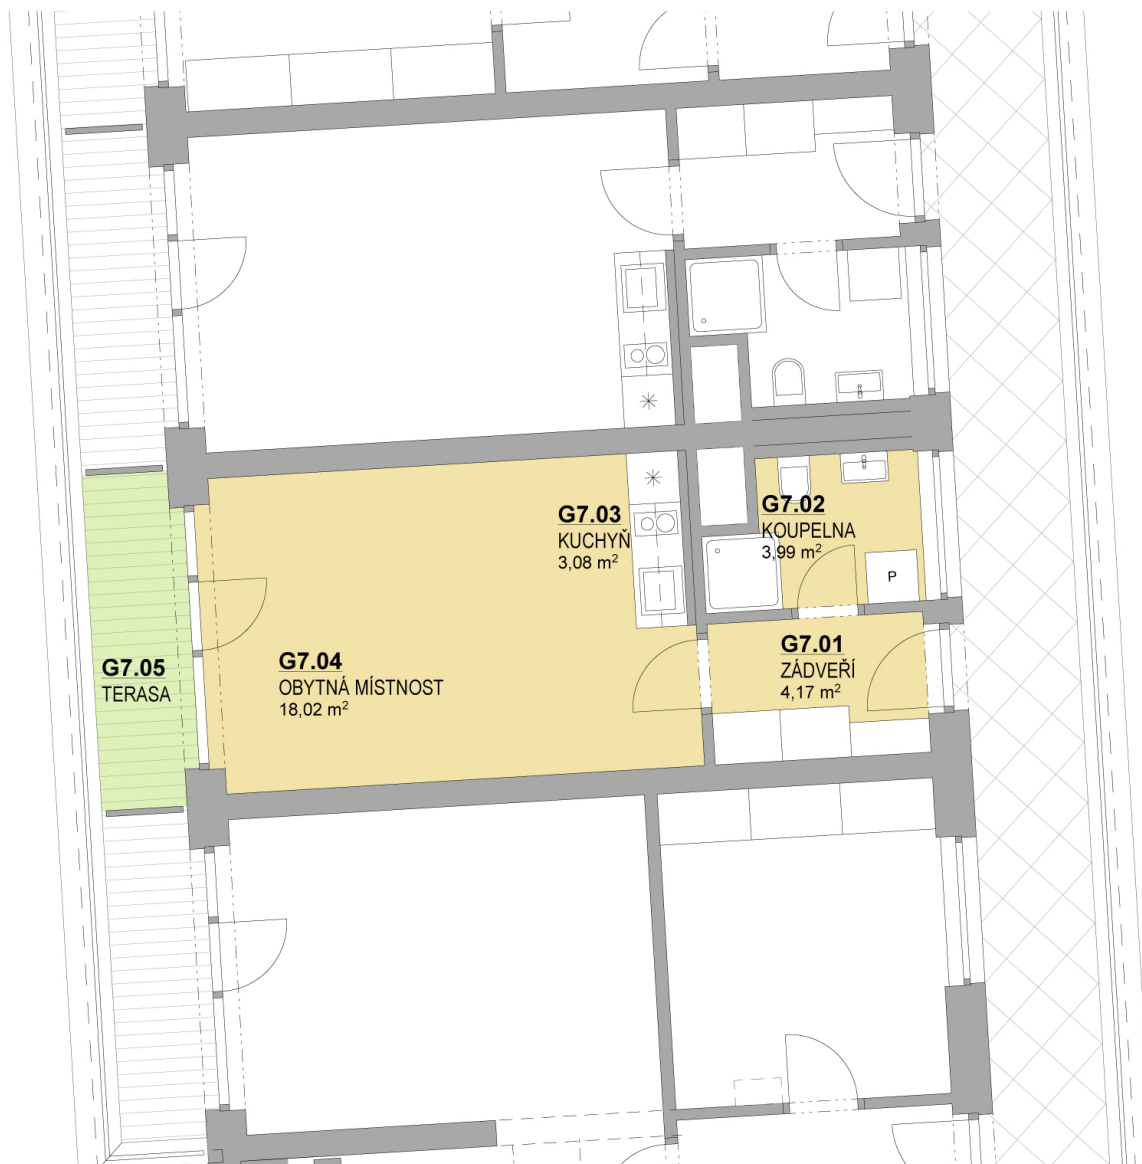

7.NP | 1+KK

Podlahová plocha: 29,25 m²

Katastrální výměra: 31,12 m² - dle nařízení vlády č. 366/2013 Sb.

GAUTE
REALITY

800 194 125
gaute@gaute.cz

WWW.REZIDENCEUVANKOVKY.CZ