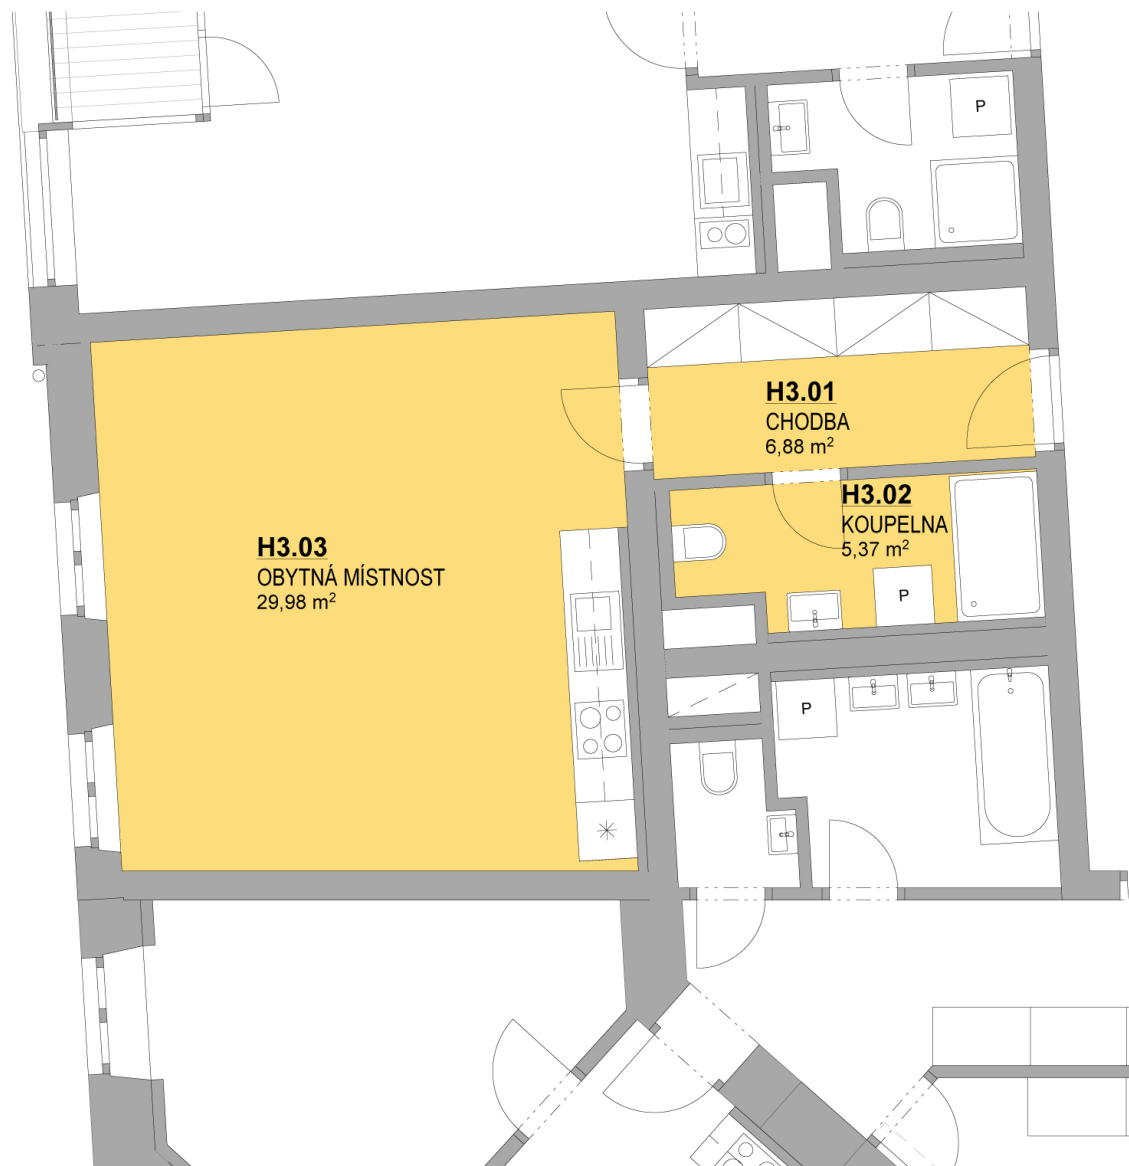

3.NP | 1+KK

Podlahová plocha: 42,22 m²

Katastrální výměra: 45,07 m² - dle nařízení vlády č. 366/2013 Sb.

GAUTE
REALITY

800 194 125
gaute@gaute.cz

WWW.REZIDENCEUVANKOVKY.CZ