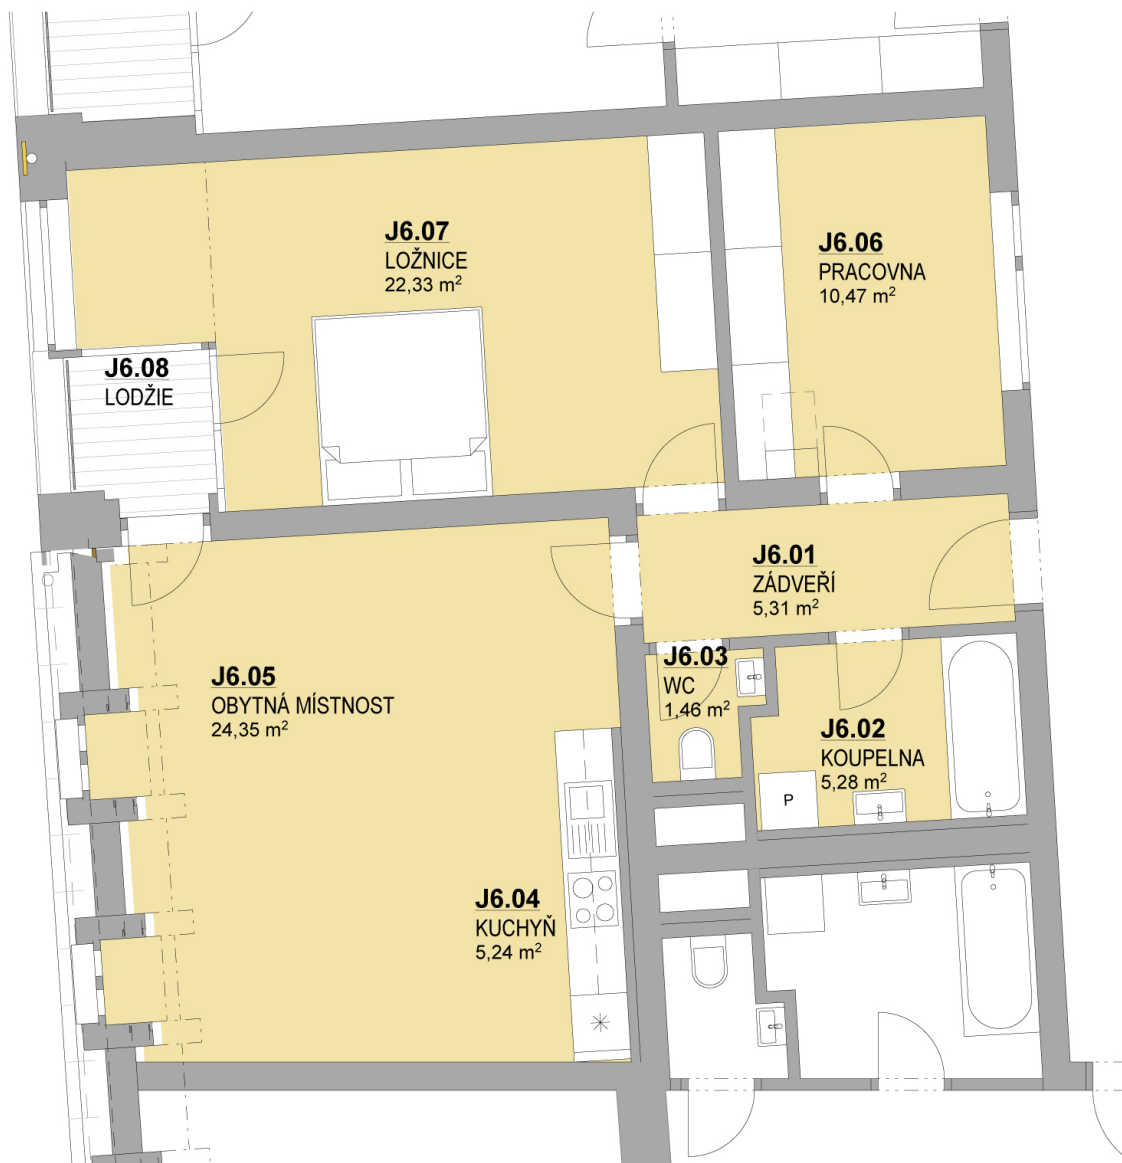

6.NP | 3+KK

Podlahová plocha: 74,43 m²

Katastrální výměra: 80,57 m² - dle nařízení vlády č. 366/2013 Sb.

GAUTE
REALITY

800 194 125
gaute@gaute.cz

WWW.REZIDENCEUVANKOVKY.CZ