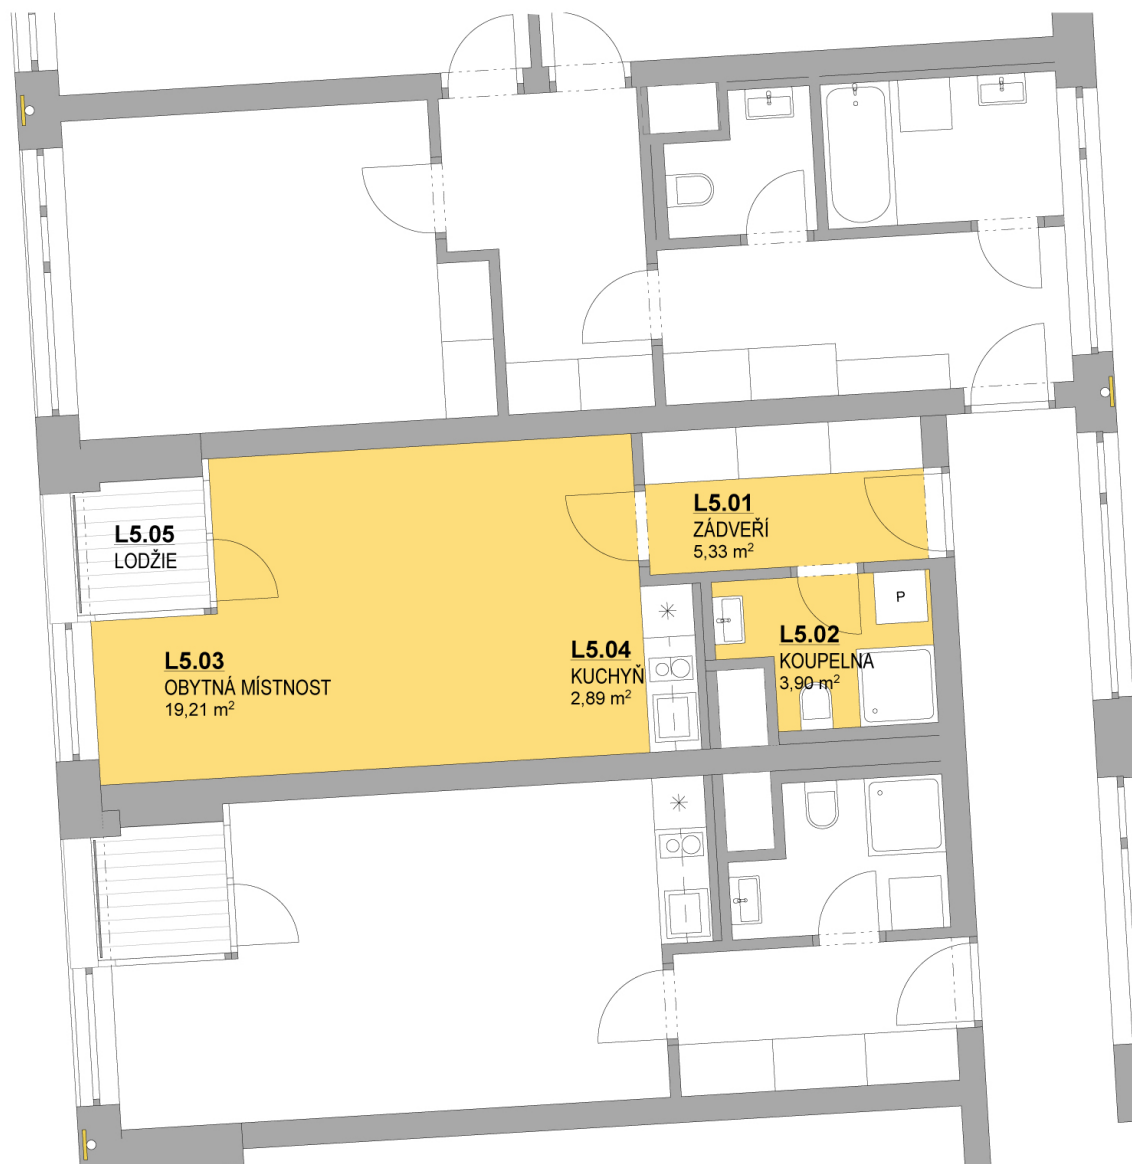

5.NP | 1+KK

Podlahová plocha: 31,33 m²

Katastrální výměra: 33,35 m² - dle nařízení vlády č. 366/2013 Sb.

GAUTE
REALITY

800 194 125
gaute@gaute.cz

WWW.REZIDENCEUVANKOVKY.CZ