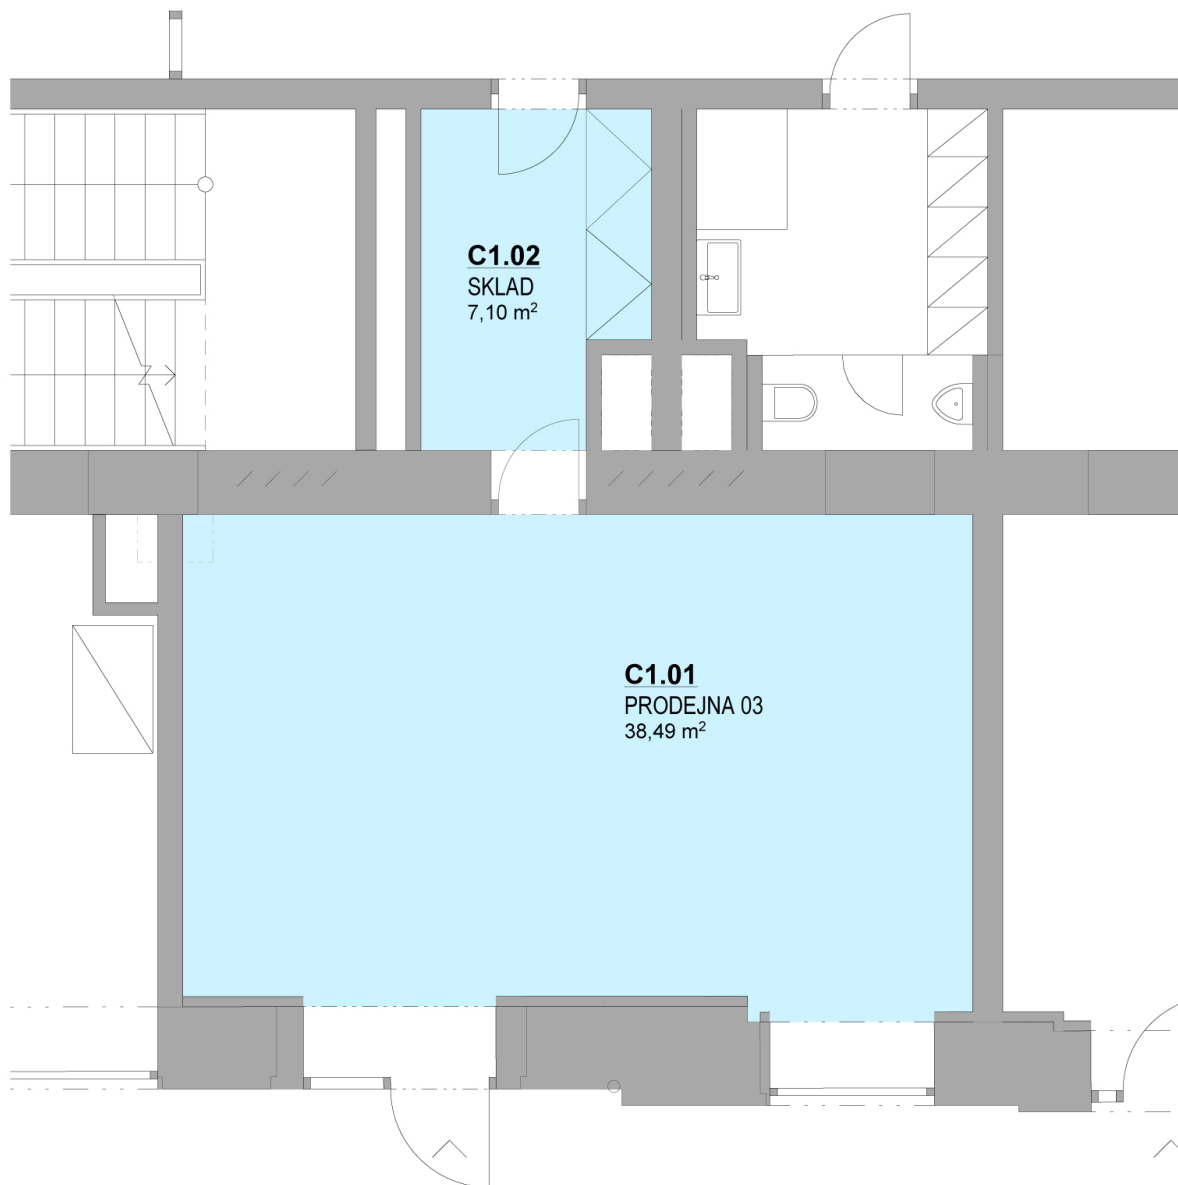

1.NP | prodejna

Podlahová plocha: 45,59 m²

Katastrální výměra: 47,7 m² - dle nařízení vlády č. 366/2013 Sb.

GAUTE

REALITY

800 194 125

gaute@gaute.cz

WWW.REZIDENCEUVANKOVKY.CZ