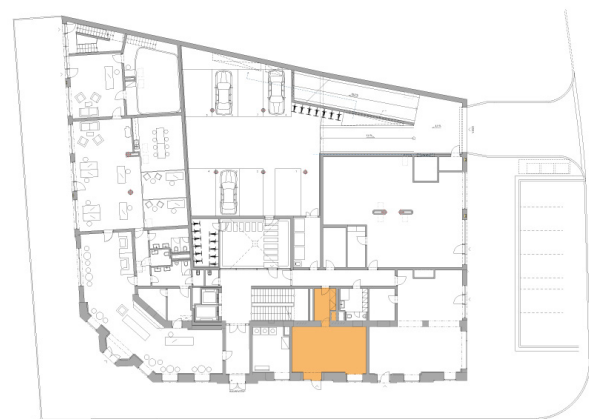

1.NP | prodejna

Podlahová plocha: 45,59 m²

Katastrální výměra: 47,7 m² - dle nařízení vlády č. 366/2013 Sb.

GAUTE

REALITY

800 194 125

gaute@gaute.cz

WWW.REZIDENCEUVANKOVKY.CZ