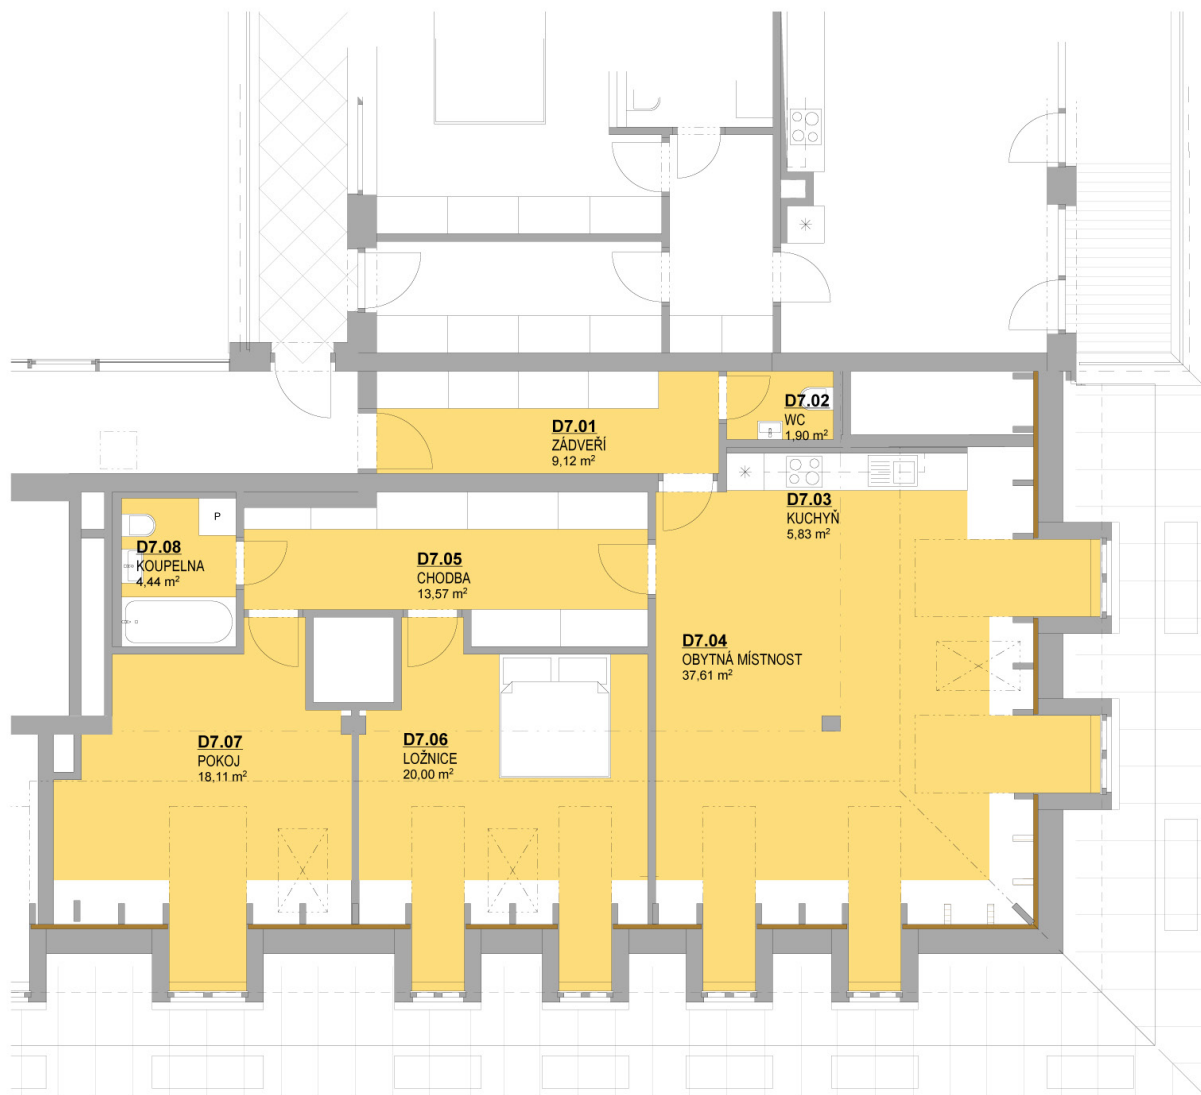

7.FL | 3+KK

Floor area: 110,59 m²

Cadastral area: 124,72 m² - per gov.regulation no.366/2013 sb.

GAUTE
REALITY

800 194 125
gaute@gaute.cz

WWW.REZIDENCEUVANKOVKY.CZ