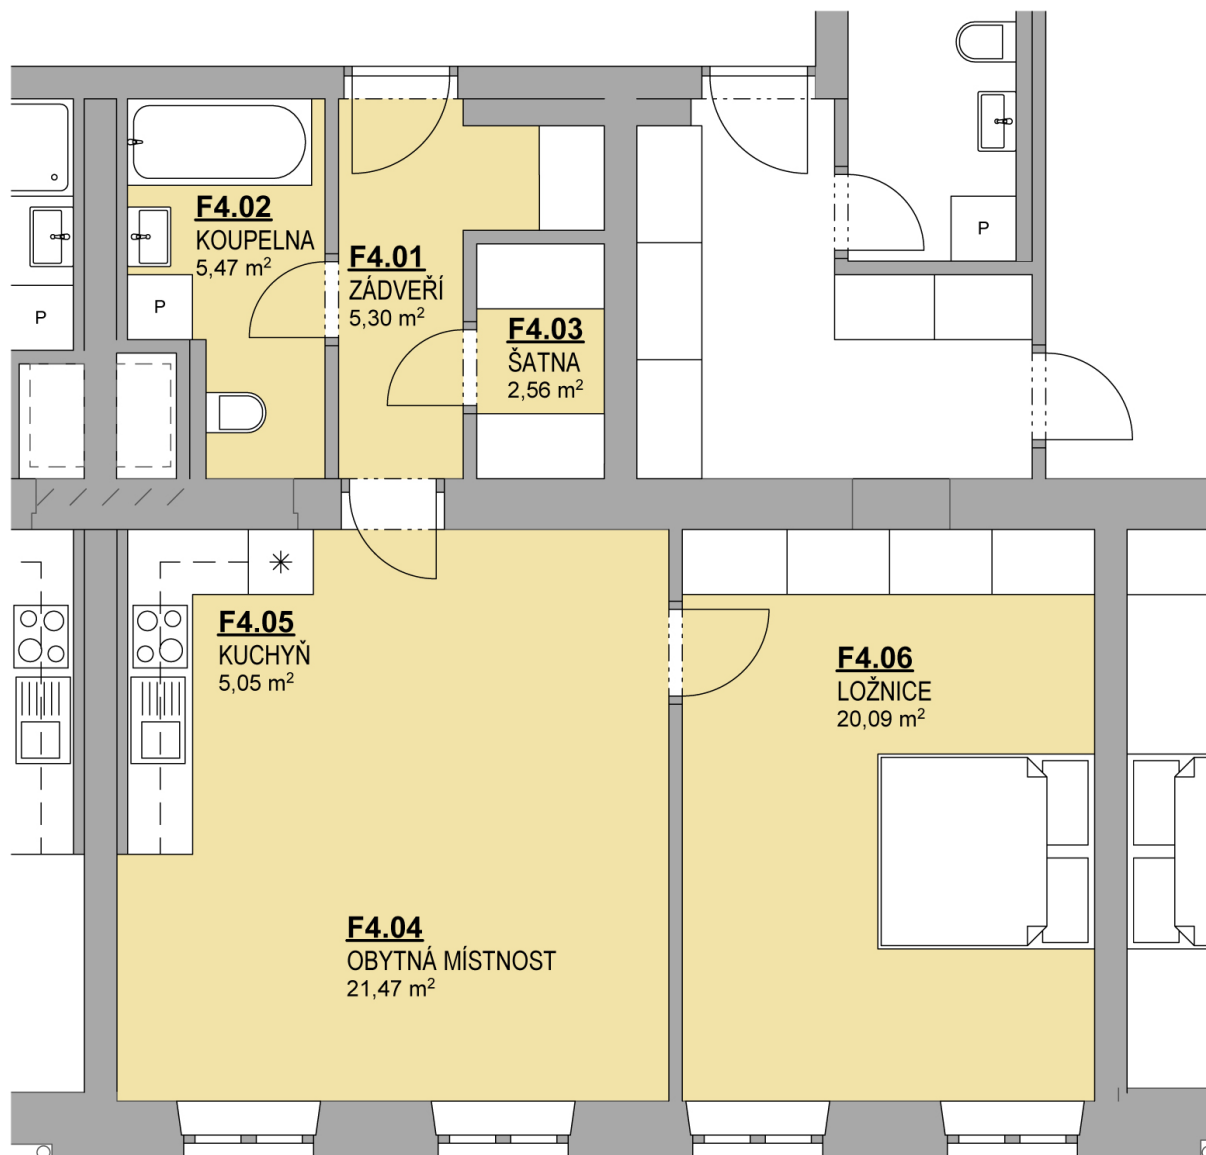

4.FL | 2+KK

Floor area: 59,94 m²

Cadastral area: 65,56 m² - per gov.regulation no.366/2013 sb.

GAUTE
REALITY

800 194 125
gaute@gaute.cz

WWW.REZIDENCEUVANKOVKY.CZ