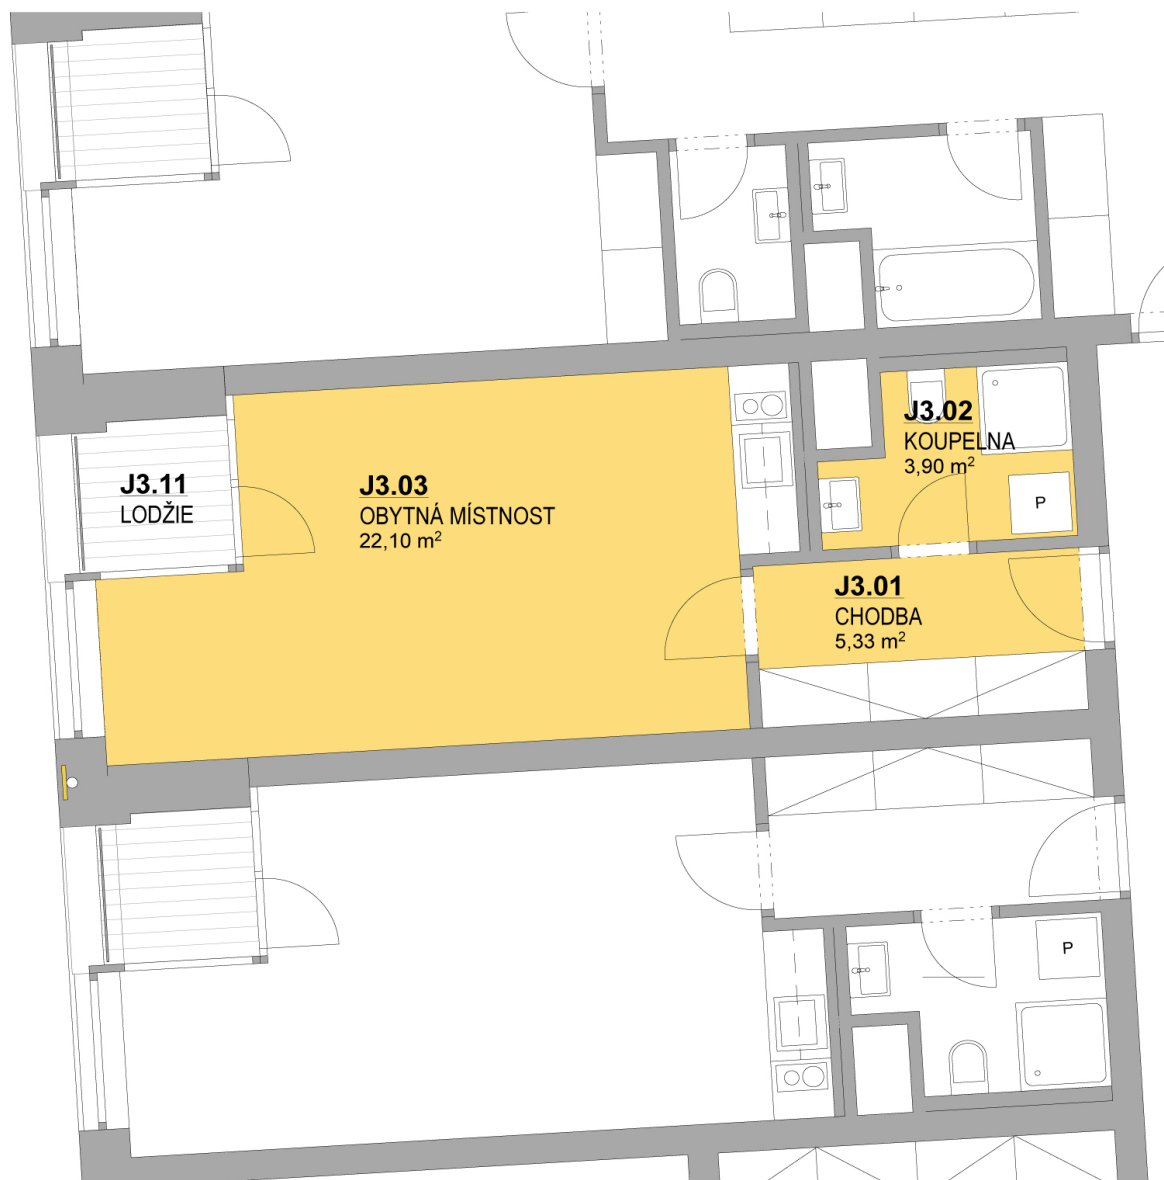

3.FL | 1+KK

Floor area: 31,33 m²

Cadastral area: 33,38 m² - per gov.regulation no.366/2013 sb.

GAUTE
REALITY

800 194 125
gaute@gaute.cz

WWW.REZIDENCEUVANKOVKY.CZ