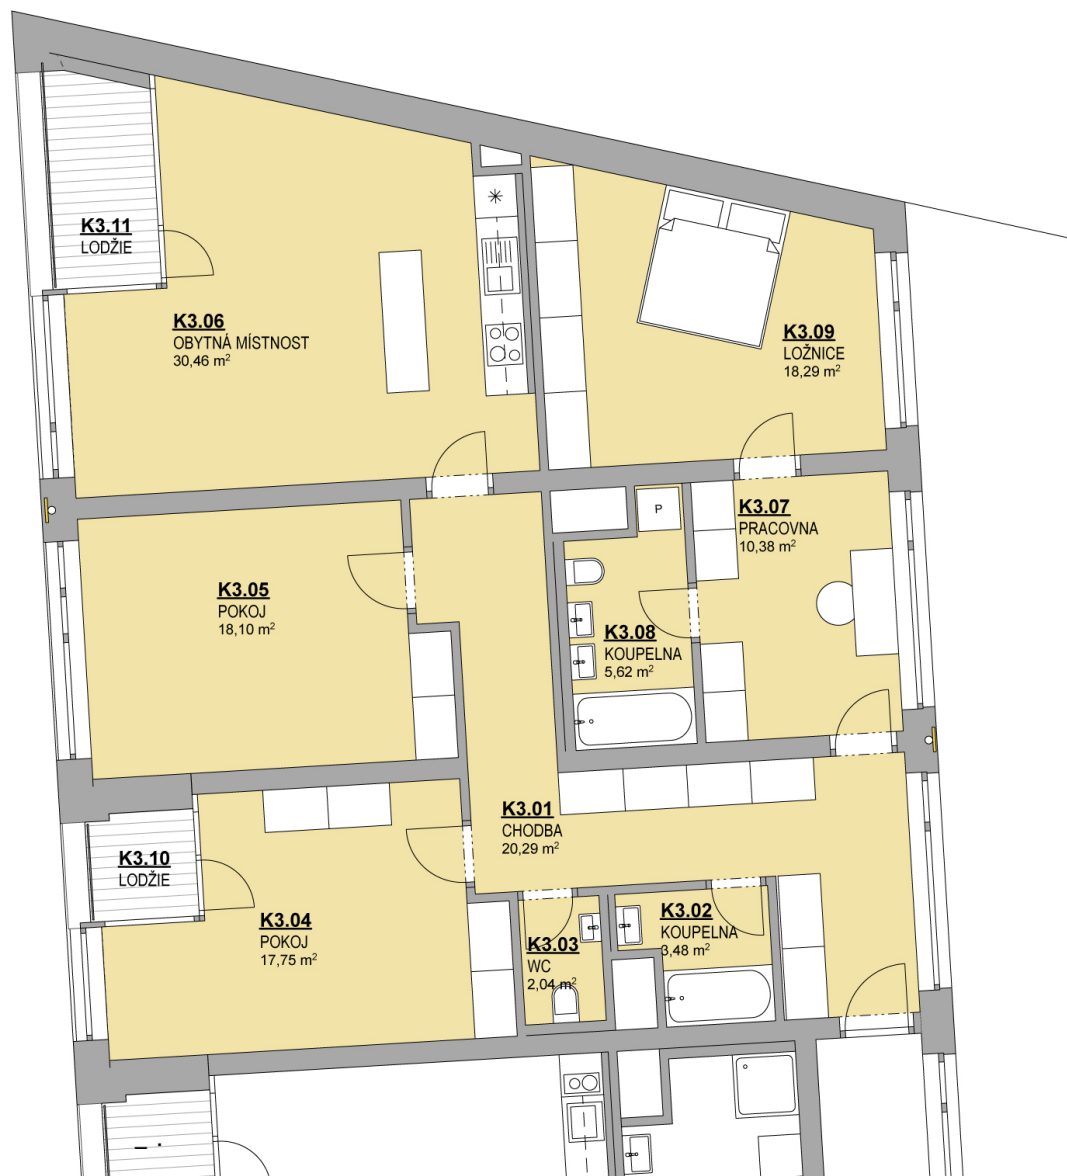

3.FL | 5+KK

Floor area: 126,42 m<sup>2</sup>

Cadastral area: 139,06 m<sup>2</sup> - per gov.regulation no.366/2013 sb.

**GAUTE**  
REALITY

800 194 125  
gaute@gaute.cz

[WWW.REZIDENCEUVANKOVKY.CZ](http://WWW.REZIDENCEUVANKOVKY.CZ)