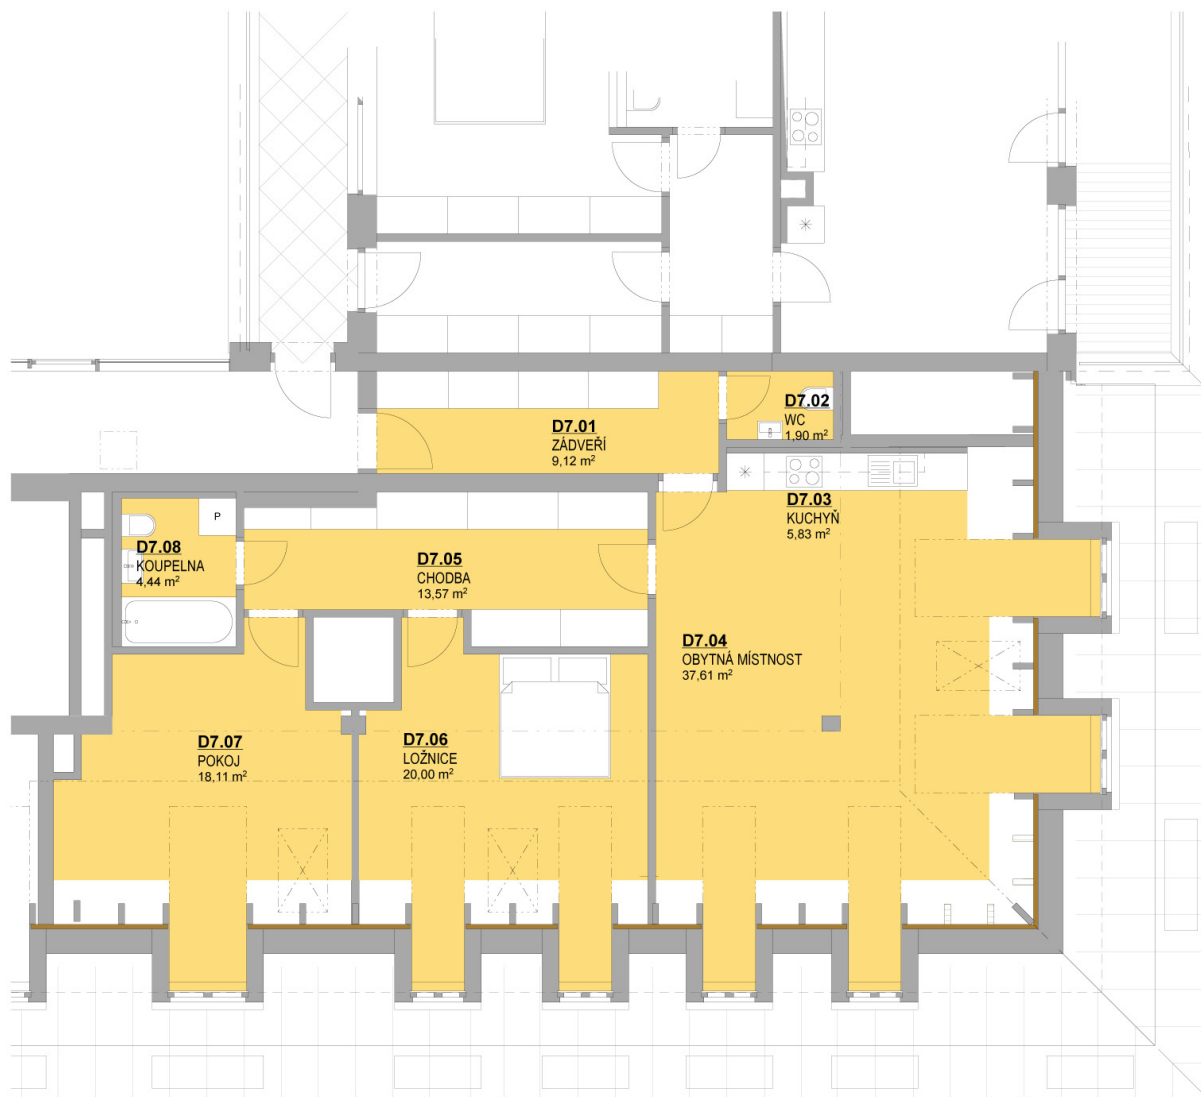

7.NP | 3+KK

Podlahová plocha: 110,59 m²

Katastrální výměra: 124,72 m² - dle nařízení vlády č. 366/2013 Sb.

GAUTE
REALITY

800 194 125
gaute@gaute.cz

WWW.REZIDENCEUVANKOVKY.CZ