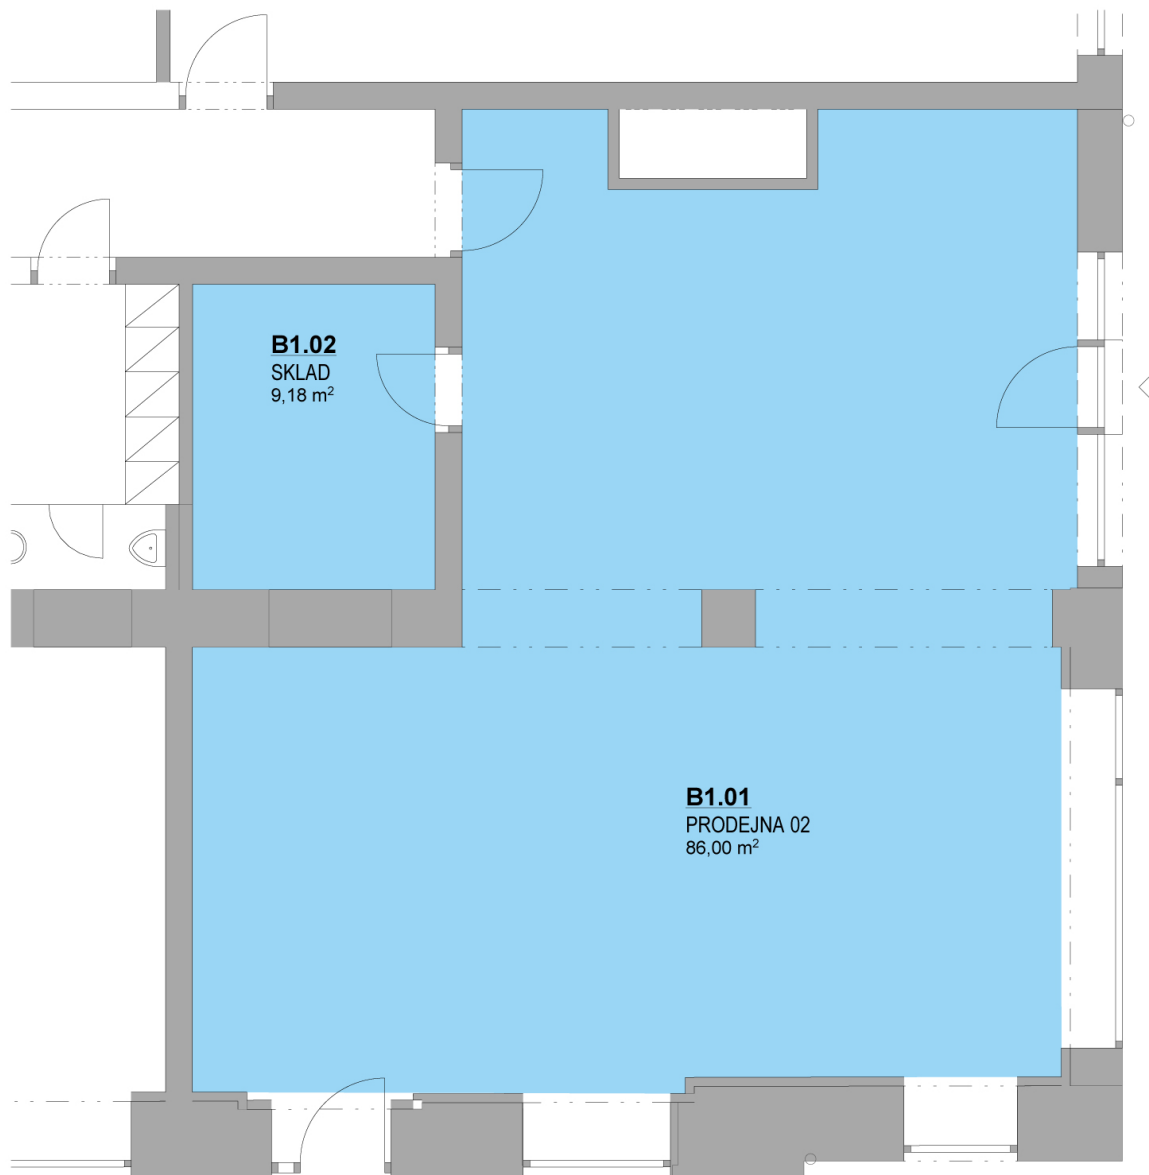

1.FL | commerce

Floor area: 95,18 m²

Cadastral area: 100,44 m² - per gov.regulation no.366/2013 sb.

GAUTE
REALITY

800 194 125
gaute@gaute.cz

WWW.REZIDENCEUVANKOVKY.CZ