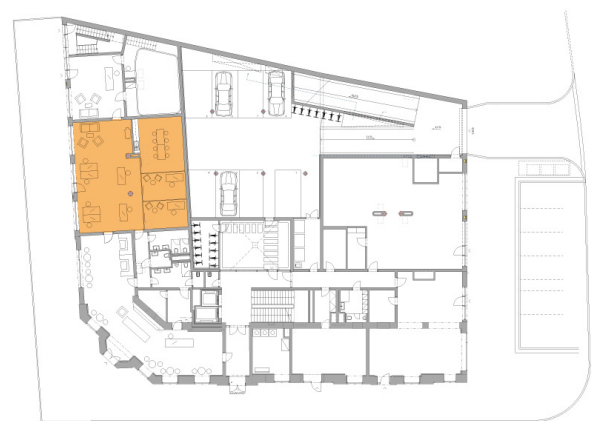

1.FL | commerce

Floor area: 132,76 m²

Cadastral area: 134,19 m² - per gov.regulation no.366/2013 sb.

GAUTE
REALITY

800 194 125
gaute@gaute.cz

WWW.REZIDENCEUVANKOVKY.CZ