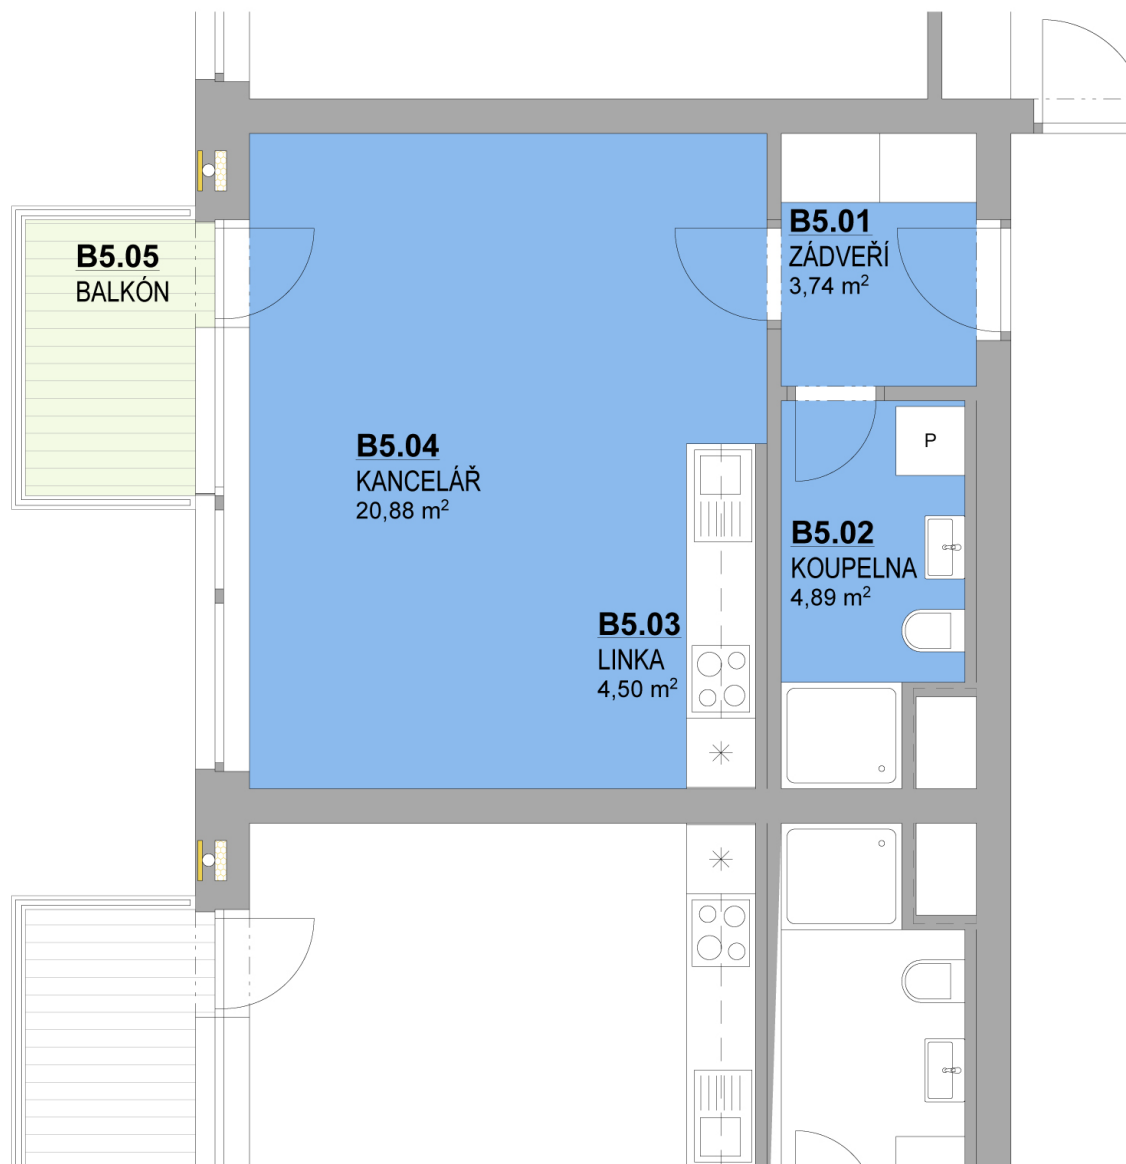

5.FL | 1+KK

Floor area: 34,01 m²

Cadastral area: 36,08 m² - per gov.regulation no.366/2013 sb.

GAUTE
REALITY

800 194 125
gaute@gaute.cz

WWW.REZIDENCEUVANKOVKY.CZ