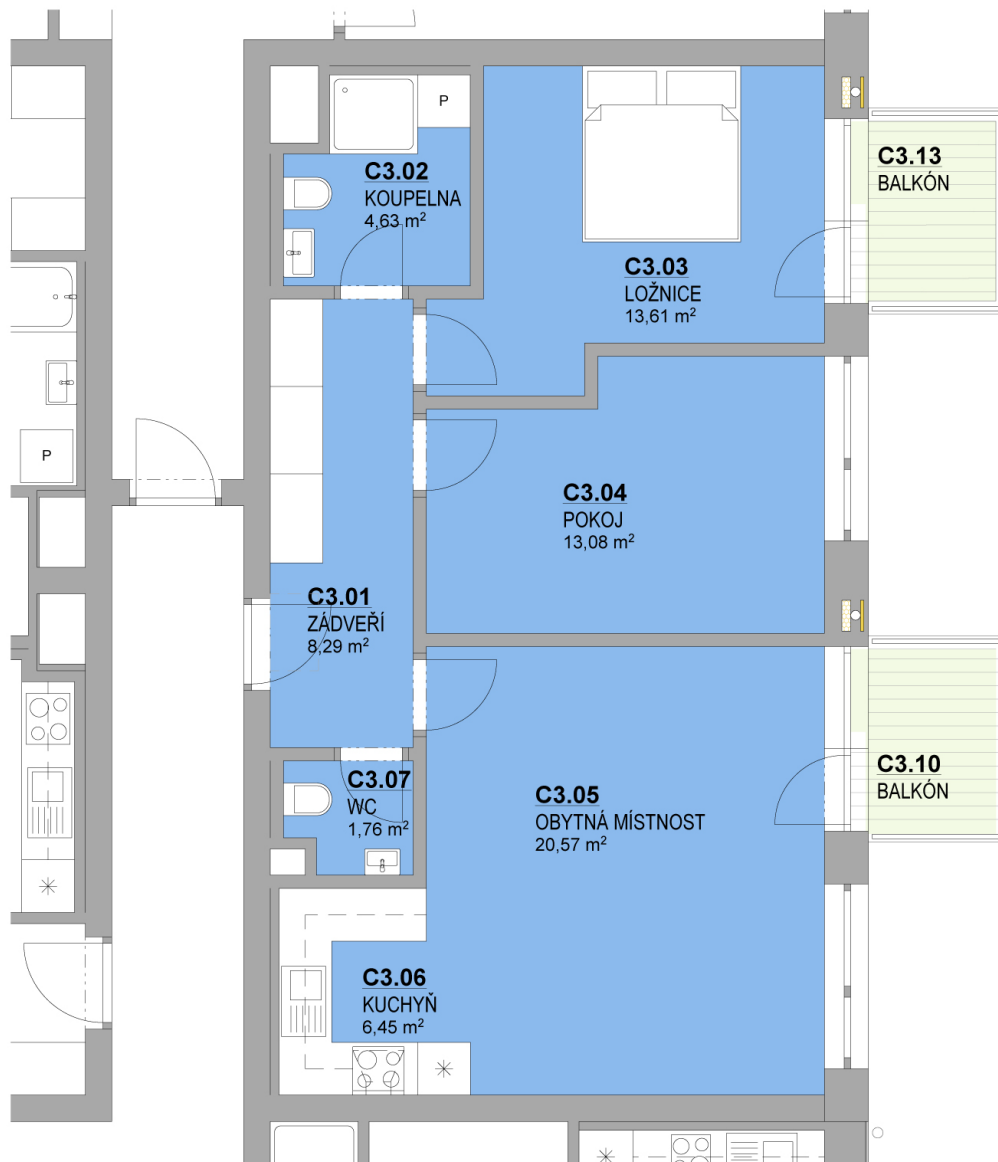

3.FL | 3+KK

Floor area: 74,97 m²

Cadastral area: 73,71 m² - per gov.regulation no.366/2013 sb.

GAUTE
REALITY

800 194 125
gaute@gaute.cz

WWW.REZIDENCEUVANKOVKY.CZ