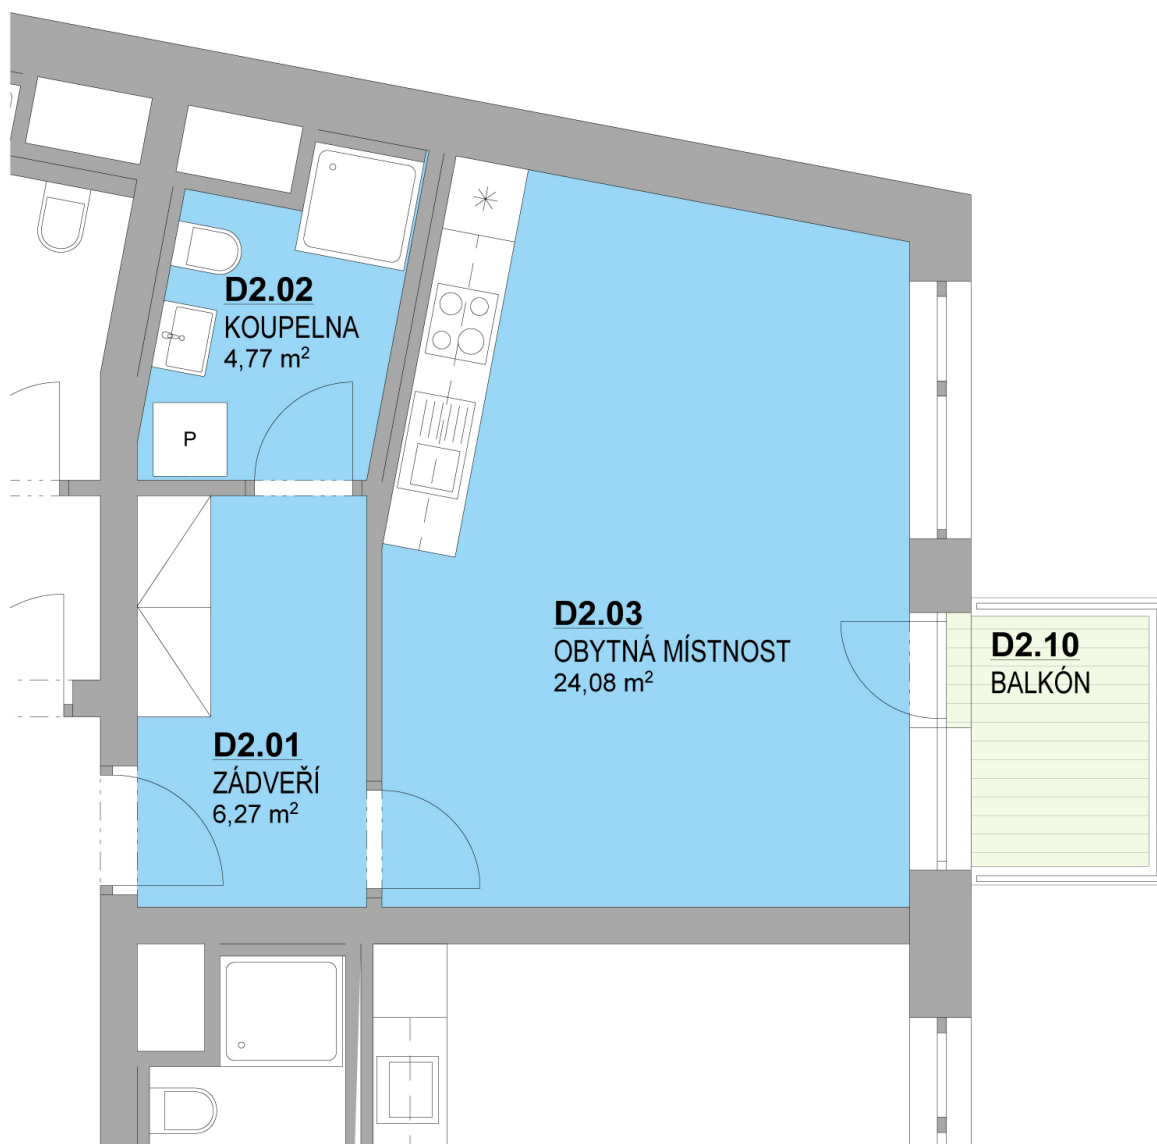

2.FL | 1+KK

Floor area: 35,12 m²

Cadastral area: 37,43 m² - per gov.regulation no.366/2013 sb.

GAUTE
REALITY

800 194 125
gaute@gaute.cz

WWW.REZIDENCEUVANKOVKY.CZ