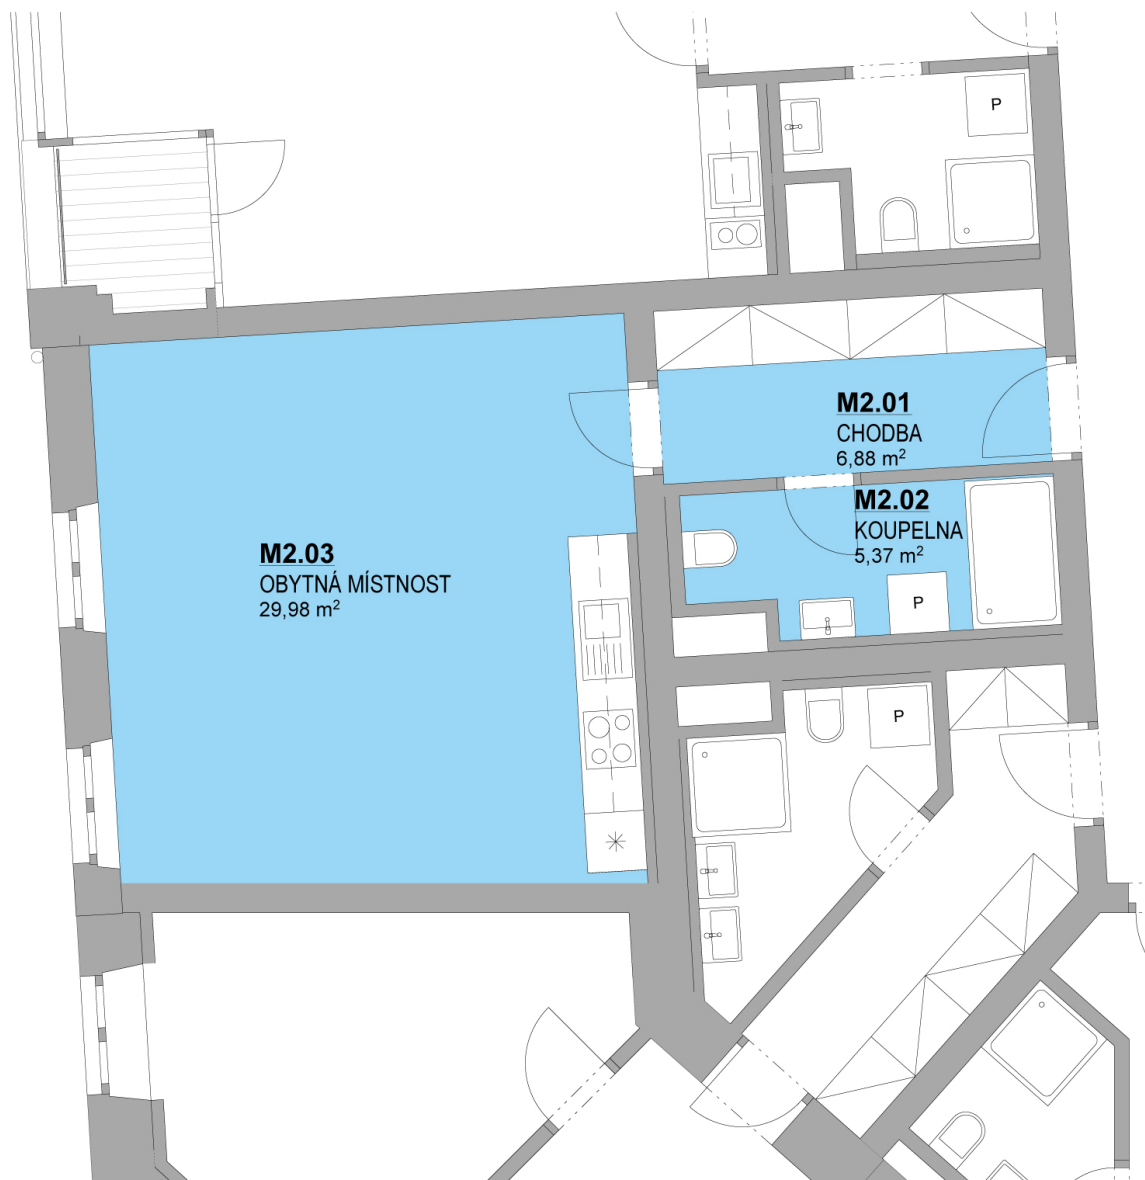

2.FL | 1+KK

Floor area: 42,22 m²

Cadastral area: 45,14 m² - per gov.regulation no.366/2013 sb.

GAUTE
REALITY

800 194 125
gaute@gaute.cz

WWW.REZIDENCEUVANKOVKY.CZ