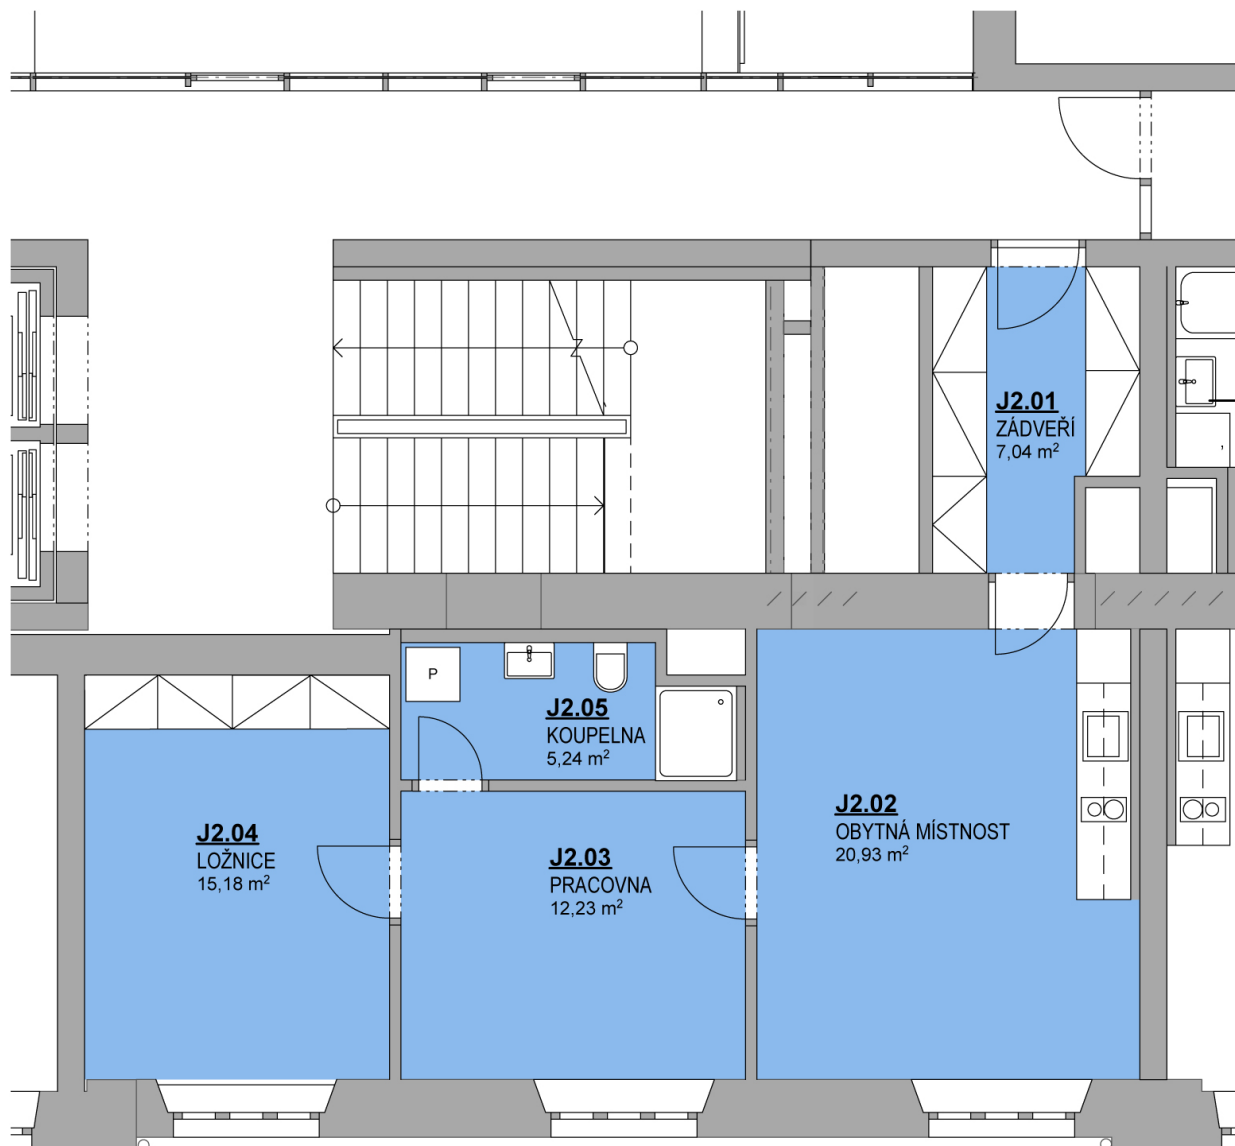

2.NP | 3+KK

Podlahová plocha: 60,62 m²

Katastrální výměra: 65,96 m² - dle nařízení vlády č. 366/2013 Sb.

GAUTE
REALITY

800 194 125
gaute@gaute.cz

WWW.REZIDENCEUVANKOVKY.CZ